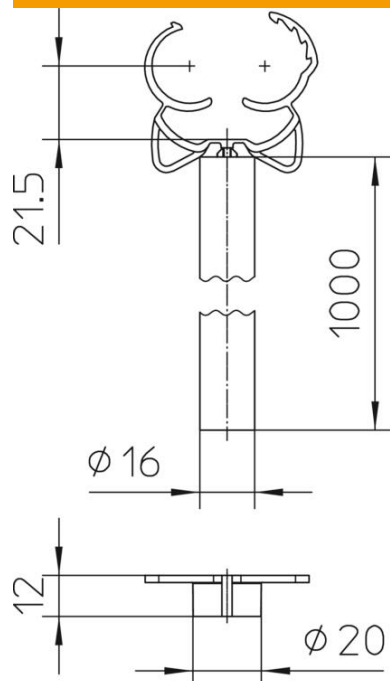

Scheda tecnica

Distanziale

Codice articolo: 5408043

OBO
BETTERMANN

- Per installazioni sopraelevate dei cavi isCon® nella zona dei collegamenti
- Comprende riduttore per il montaggio sui blocchi in calcestruzzo FangFix da 10 kg

GFK Plastica rinforzata con fibra di vetro

Dati anagrafici

Codice articolo	5408043
Tipo	isCon DH
Sigla 1	Distanziatore
Sigla 2	per sistema FangFix
Produttore	OBO
Dimensione	1000mm
Colore	grigio chiaro
Materiale	Plastica rinforzata con fibra di vetro
Unità VK più piccola	2
Unità	Pezzo
Peso	41,4 kg
Unità di peso	kg/100 Pz.
Impronta CO2 (GWP) dalla culla al cancello	4,0773 kg CO2e / 1 Pezzo

Scheda tecnica

Distanziale

Codice articolo: 5408043

Misure

Lunghezza	1.000 mm
-----------	----------

Dati tecnici

Capacità D max	26 mm
Capacità D min.	23 mm