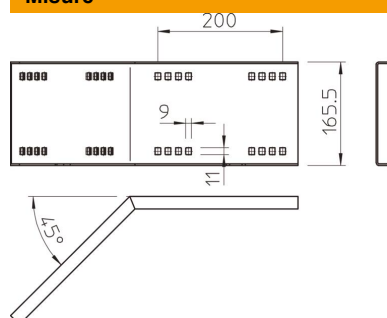

Scheda tecnica

Connettore angolare di 45°, esterno 160 FT

Codice articolo: 6227864

Connettore angolare 45°, esterno, per il fissaggio di passerelle a grande portata dei tipi WKSG e WKLG con bordo di altezza pari a 160 mm. Inclusive viti, rondelle e dadi.

- St** Acciaio
- FT** zincato a caldo per immersione

Dati anagrafici

Codice articolo	6227864
Tipo	WRWV 160 A FT
Sigla 1	Giunto angolare 45°esterno
Sigla 2	per sistemi grande portata 160
Produttore	OBO
Dimensione	160x500
Colore	zinco
Materiale	Acciaio
Super- ficie	zincato a caldo per immersione
Norma per superfici	DIN EN ISO 1461
Unità VK più piccola	1
Unità	Pezzo
Peso	234 kg
Unità di peso	kg/100 Pz.
Impronta CO2 (GWP) dalla culla al cancello	6,682 kg CO2e / 1 Pezzo

Scheda tecnica

Connettore angolare di 45°, esterno 160 FT

Codice articolo: 6227864

Misure

Lunghezza	540 mm
Larghezza	20 mm
Altezza	160 mm
Spessore lamiera	2,5 mm

Dati tecnici

Versione	Giunto angolare
Mantenimento funzionale	no
Adatto per passerelle grigliate	no
Adatto per passerelle portacavi	sì
Adatto per passerelle	sì
Adatto per sistemi portacavi con altezza pari a	160 mm
Giunto snodato orizzontale	no
Giunto snodato verticale	no
Acciaio inossidabile, decapato	no
Tipo di collegamento	Connettore a vite