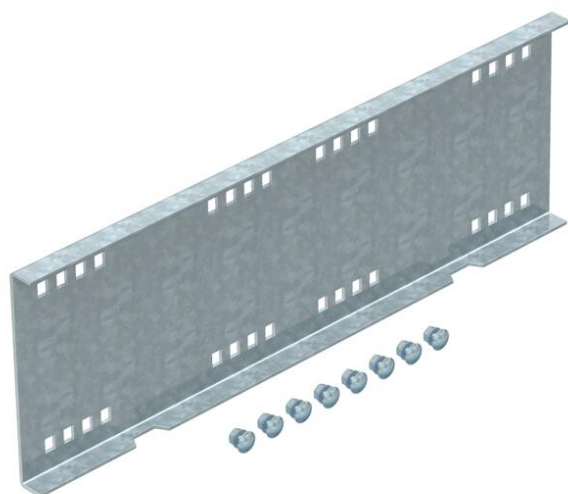

Scheda tecnica

Connettore lineare A4

Codice articolo: 6227730

Connettore lineare per il fissaggio di passerelle a grande portata dei tipi WKSG e WKLG con bordo di altezza pari a 160 mm.
Incluse viti, rondelle e dadi.

A4 Acciaio legato, INOX 1.4571

2B non trattato, ulteriore trattamento

Dati anagrafici

Codice articolo	6227730
Tipo	WRVL 160 A4
Sigla 1	Connettore lineare
Sigla 2	per sistemi grande portata 160
Produttore	OBO
Dimensione	160x500
Colore	acciaio legato
Materiale	Acciaio legato, INOX 1.4571
Superficie	non trattato, ulteriore trattamento
Norma per superfici	
Unità VK più piccola	2
Unità	Pezzo
Peso	250 kg
Unità di peso	kg/100 pz.
Impronta CO2 (GWP) dalla culla al cancello	13,2414 kg CO2e / 1 Pezzo

Scheda tecnica

Connettore lineare A4

Codice articolo: 6227730

Misure

Lunghezza	500 mm
Larghezza	20 mm
Altezza	160 mm
Spessore lamiera	2,5 mm

Dati tecnici

Versione	Giunzioni lineari
Mantenimento funzionale	no
Adatto per passerelle grigliate	no
Adatto per passerelle portacavi	sì
Adatto per passerelle	sì
Adatto per sistemi portacavi con altezza pari a	160 mm
Giunto snodato orizzontale	no
Giunto snodato verticale	no
Acciaio inossidabile, decapato	no
Tipo di collegamento	Connettore a vite