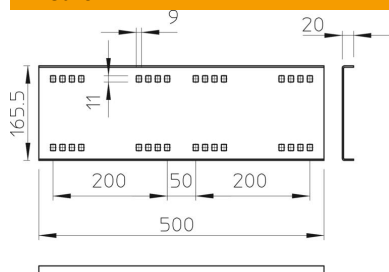

Scheda tecnica

Connettore lineare A4

Codice articolo: 6227730

Connettore lineare per il fissaggio di passerelle a grande portata dei tipi WKSG e WKLG con bordo di altezza pari a 160 mm.
Incluse viti, rondelle e dadi.

A4 Acciaio legato, INOX 1.4571

2B non trattato, ulteriore trattamento

Dati anagrafici

Codice articolo	6227730
Tipo	WRVL 160 A4
Sigla 1	Connettore lineare
Sigla 2	per sistemi grande portata 160
Produttore	OBO
Dimensione	160x500
Colore	acciaio legato
Materiale	Acciaio legato, INOX 1.4571
Superficie	non trattato, ulteriore trattamento
Norma per superfici	
Unità VK più piccola	2
Unità	Pezzo
Peso	250 kg
Unità di peso	kg/100 pz.
Impronta CO2 (GWP) dalla culla al cancello	13,2414 kg CO2e / 1 Pezzo

Scheda tecnica

Connettore lineare A4

Codice articolo: 6227730

Misure

Lunghezza	500 mm
Larghezza	20 mm
Altezza	160 mm
Spessore lamiera	2,5 mm

Dati tecnici

Versione	Giunzioni lineari
Mantenimento funzionale	no
Adatto per passerelle grigliate	no
Adatto per passerelle portacavi	sì
Adatto per passerelle	sì
Adatto per sistemi portacavi con altezza pari a	160 mm
Giunto snodato orizzontale	no
Giunto snodato verticale	no
Acciaio inossidabile, decapato	no
Tipo di collegamento	Connettore a vite