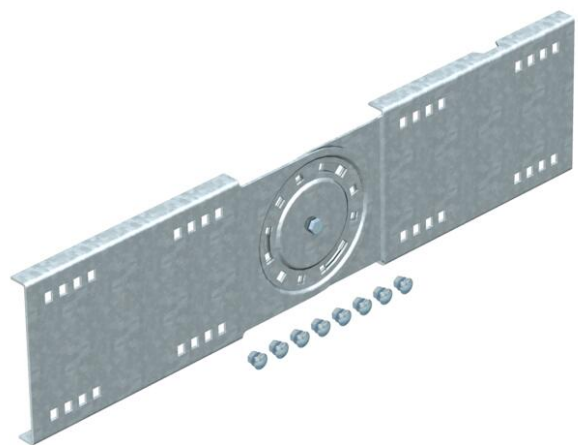

## Giunto snodato FS

Codice articolo: 6227953

Giunto snodato per passerelle a grande portata con bordo di altezza pari a 160 mm.  
Incluse viti, rondelle e dadi.

**St** Acciaio

**FS** zincato in continuo

### Dati anagrafici

Codice articolo	6227953
Tipo	WRGV 160 FS
Sigla 1	Connettore regolabile
Sigla 2	per sistemi grande portata 160
Produttore	OBO
Dimensione	160x680
Colore	zinco
Materiale	Acciaio
Superficie	zincato in continuo
Norma per superfici	DIN EN 10346
Unità VK più piccola	2
Unità	Pezzo
Peso	306,1 kg
Unità di peso	kg/100 pz.
Impronta CO2 (GWP) dalla culla al cancello	8,8541 kg CO2e / 1 Pezzo

## Giunto snodato FS

Codice articolo: 6227953

### Misure

Lunghezza	680 mm
Larghezza	20 mm
Altezza	160 mm
Spessore lamiera	2,5 mm