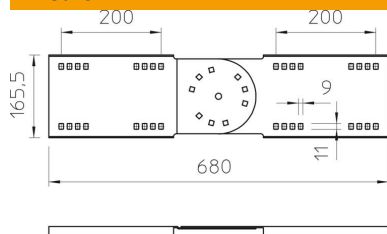

## Giunto snodato FS

Codice articolo: 6227953

Giunto snodato per passerelle a grande portata con bordo di altezza pari a 160 mm.  
Incluse viti, rondelle e dadi.

**St** Acciaio

**FS** zincato in continuo

### Dati anagrafici

Codice articolo	6227953
Tipo	WRGV 160 FS
Sigla 1	Connettore regolabile
Sigla 2	per sistemi grande portata 160
Produttore	OBO
Dimensione	160x680
Colore	zinco
Materiale	Acciaio
Superficie	zincato in continuo
Norma per superfici	DIN EN 10346
Unità VK più piccola	2
Unità	Pezzo
Peso	306,1 kg
Unità di peso	kg/100 pz.
Impronta CO2 (GWP) dalla culla al cancello	8,8541 kg CO2e / 1 Pezzo

### Misure

Lunghezza	680 mm
Larghezza	20 mm
Altezza	160 mm
Spessore lamiera	2,5 mm