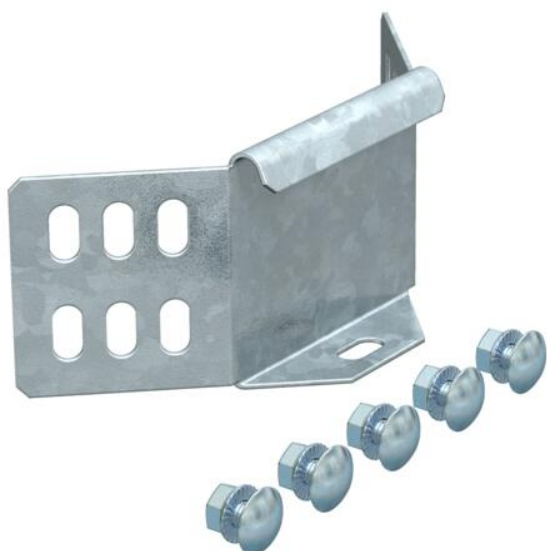

Scheda tecnica

Connettore angolare 60 FT

Codice articolo: 6042910

Connettore angolare per il collegamento di passerelle con bordo di 60 mm.
Incluso materiale di fissaggio.

St Acciaio

FT zincato a caldo per immersione

Dati anagrafici

Codice articolo	6042910
Tipo	WKV 60 FT
Sigla 1	Giunto angolare
Sigla 2	per passerella
Produttore	OBO
Colore	zinco
Materiale	Acciaio
Super- ficie	zincato a caldo per immersione
Norma per superfici	DIN EN ISO 1461
Unità VK più piccola	5
Unità	Pezzo
Peso	15,8 kg
Unità di peso	kg/100 pz.
Impronta CO2 (GWP) dalla culla al cancello	0,4493 kg CO2e / 1 Pezzo

Scheda tecnica

Connettore angolare 60 FT

Codice articolo: 6042910

Misure

Lunghezza	72 mm
Larghezza	50 mm
Altezza	62 mm
Altezza	2 in
Spessore lamiera	1,25 mm

Dati tecnici

Versione	Giunto angolare
Mantenimento funzionale	no
Adatto per passerelle grigliate	no
Adatto per passerelle portacavi	no
Adatto per passerelle	sì
Adatto per sistemi portacavi con altezza pari a	60 mm
Giunto snodato orizzontale	no
Giunto snodato verticale	no
Acciaio inossidabile, decapato	no
Tipo di collegamento	Connettore a vite