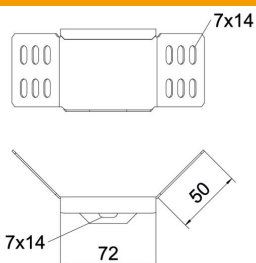

Dati anagrafici

Codice articolo	6042910
Tipo	WKV 60 FT
Sigla 1	Giunto angolare
Sigla 2	per passerella
Produttore	OBO
Colore	zinco
Materiale	Acciaio
Super- ficie	zincato a caldo per immersione
Norma per superfici	DIN EN ISO 1461
Unità VK più piccola	5
Unità	Pezzo
Peso	15,8 kg
Unità di peso	kg/100 pz.
Impronta CO2 (GWP) dalla culla al cancello	0,4493 kg CO2e / 1 Pezzo

Scheda tecnica

Connettore angolare 60 FT

Codice articolo: 6042910

Misure

Lunghezza	72 mm
Larghezza	50 mm
Altezza	62 mm
Altezza	2 in
Spessore lamiera	1,25 mm

Dati tecnici

Versione	Giunto angolare
Mantenimento funzionale	no
Adatto per passerelle grigliate	no
Adatto per passerelle portacavi	no
Adatto per passerelle	sì
Adatto per sistemi portacavi con altezza pari a	60 mm
Giunto snodato orizzontale	no
Giunto snodato verticale	no
Acciaio inossidabile, decapato	no
Tipo di collegamento	Connettore a vite