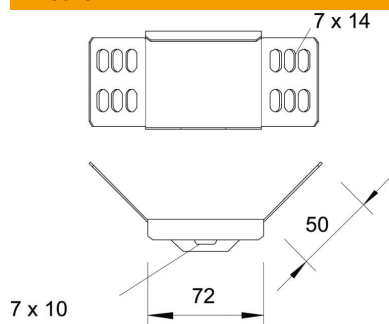

### Dati anagrafici

Codice articolo	6043062
Tipo	WKV 60 FS
Sigla 1	Giunto angolare
Sigla 2	per passerella
Produttore	OBO
Colore	zinco
Materiale	Acciaio
Super- ficie	zincato in continuo
Norma per superfici	DIN EN 10346
Unità VK più piccola	5
Unità	Pezzo
Peso	14,7 kg
Unità di peso	kg/100 pz.
Impronta CO2 (GWP) dalla culla al cancello	0,4996 kg CO2e / 1 Pezzo

### Misure

Lunghezza	72 mm
Larghezza	50 mm
Altezza	62 mm
Altezza	2 in
Spessore lamiera	1,25 mm