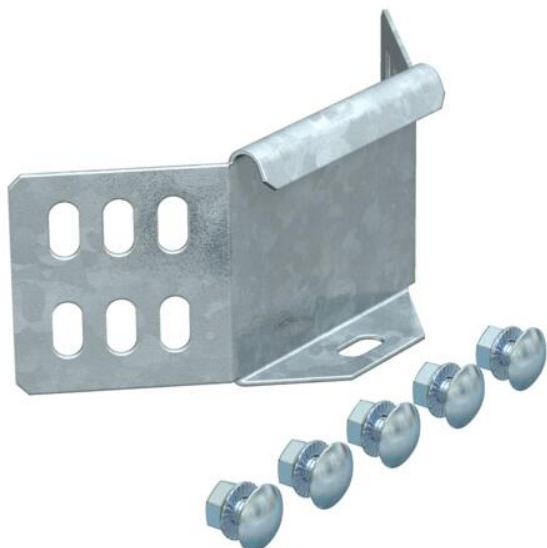

## Connettore angolare 60 FS

Codice articolo: 6043062

Connettore angolare per il collegamento di passerelle con bordo di 60 mm.  
Incluso viteria.

**St** Acciaio

**FS** zincato in continuo

### Dati anagrafici

Codice articolo	6043062
Tipo	WKV 60 FS
Sigla 1	Giunto angolare
Sigla 2	per passerella
Produttore	OBO
Colore	zinco
Materiale	Acciaio
Super- ficie	zincato in continuo
Norma per superfici	DIN EN 10346
Unità VK più piccola	5
Unità	Pezzo
Peso	14,7 kg
Unità di peso	kg/100 pz.
Impronta CO2 (GWP) dalla culla al cancello	0,4996 kg CO2e / 1 Pezzo

## Connettore angolare 60 FS

Codice articolo: 6043062

### Misure

Lunghezza	72 mm
Larghezza	50 mm
Altezza	62 mm
Altezza	2 in
Spessore lamiera	1,25 mm