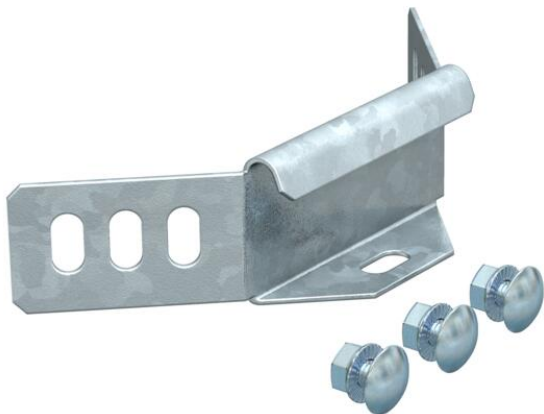

## Giunto angolare FS

Codice articolo: 6043038

Giunto angolare per il collegamento di passerelle con bordo di 35 mm.  
Incluso viteria.

**St** Acciaio

**FS** zincato in continuo

### Dati anagrafici

Codice articolo	6043038
Tipo	WKV 35 FS
Sigla 1	Giunto angolare
Sigla 2	per passerella
Produttore	OBO
Colore	zinco
Materiale	Acciaio
Superficie	zincato in continuo
Norma per superfici	DIN EN 10346
Unità VK più piccola	5
Unità	Pezzo
Peso	6,8 kg
Unità di peso	kg/100 pz.
Impronta CO2 (GWP) dalla culla al cancello	0,324 kg CO2e / 1 Pezzo

## Giunto angolare FS

Codice articolo: 6043038

### Misure

Lunghezza	145 mm
Larghezza	55 mm
Altezza	35 mm
Altezza	1 in
Spessore lamiera	1,25 mm