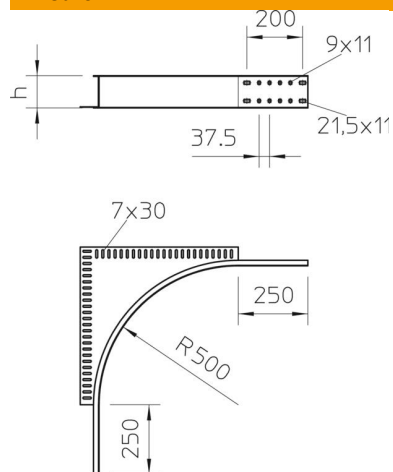

## Giunto angolare 160 FT

Codice articolo: 6098864

Connettore angolare per passerelle e scale a grande portata con bordo di altezza pari a 160 mm.

**St** Acciaio

**FT** zincato a caldo per immersione

### Dati anagrafici

Codice articolo	6098864
Tipo	WEAS 160 FT
Sigla 1	Giunto angolare
Produttore	OBO
Dimensione	160
Colore	zinco
Materiale	Acciaio
Super- ficie	zincato a caldo per immersione
Norma per superfici	DIN EN ISO 1461
Unità VK più piccola	1
Unità	Pezzo
Peso	669 kg
Unità di peso	kg/100 Pz.
Impronta CO2 (GWP) dalla culla al cancello	16,0592 kg CO2e / 1 Pezzo

# Scheda tecnica

Giunto angolare 160 FT

Codice articolo: 6098864

## Misure

Altezza	160 mm
Dimensione h	160 mm