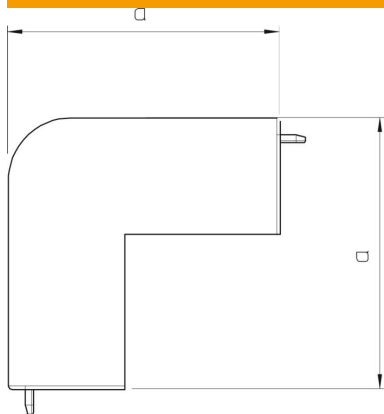

### Dati anagrafici

Codice articolo	6182445
Tipo	WDK HA25025LGR
Sigla 1	Coperchio angolo esterno
Produttore	OBO
Dimensione	25x25mm
Colore	grigio chiaro; RAL 7035
Materiale	Polivinilcloruro
Unità VK più piccola	4
Unità	Pezzo
Peso	1,424 kg
Unità di peso	kg/100 pz.
Impronta CO2 (GWP) dalla culla al cancello	0,0488 kg CO2e / 1 Pezzo

## Misure

Lunghezza	52 mm
Larghezza	25 mm
Altezza	25 mm
Dimensione a	52 mm
Dimensione H	25 mm

## Dati tecnici

Versione	Pezzo stampato calotta
Tipo di fissaggio	rimovibile
Mantenimento funzionale	no
per dimensione canale	25 x 25
Priva di alogeni	no
Profondità del canale	25 mm
Grado di protezione	IP30
Pellicola protettiva	no
Grado di protezione IK-Code	IK04
autoestinguento	sì
Range di temperatura di esercizio max	60 °C
Range di temperatura di esercizio min.	-5 °C
Area ad angolo max	90 mm
Area ad angolo min.	90 mm