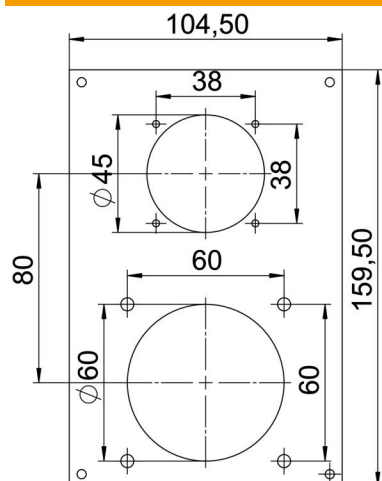

# Scheda tecnica

Coperchio VHF, per 1 presa tipo ASD e 1 presa CEE

Codice articolo: 6109858

Coperchio con apertura per l'installazione di 1 presa ASD e 1 presa CEE 16/32 A.

CE

PVC Polivinilcloruro

## Dati anagrafici

Codice articolo	6109858
Tipo	VHF-P13
Sigla 1	Coperchio
Sigla 2	CEE+ 1 presa 38x38
Produttore	OBO
Dimensione	166x105mm
Colore	giallo; RAL 1021
Materiale	Polivinilcloruro
Unità VK più piccola	1
Unità	Pezzo
Peso	7,4 kg
Unità di peso	kg/100 pz.
Impronta CO2 (GWP) dalla culla al cancello	0,2057 kg CO2e / 1 Pezzo

## Misure

Lunghezza	159,5 mm
Larghezza	104,5 mm
Altezza	3 mm