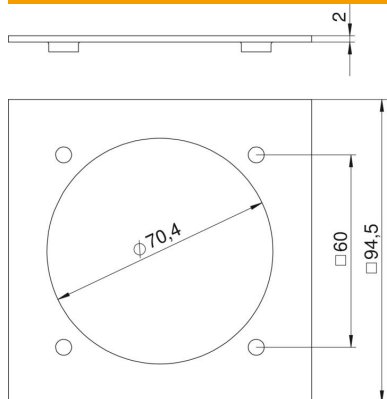

## Coperchio VH, per 1 presa CEE

Codice articolo: 6109838

Coperchio con una apertura da 70 mm di diametro per l'installazione di una presa CEE 16/32 A con supporto di

fissaggio da 60 mm, comprese 4 viti di fissaggio.

### Dati anagrafici

Codice articolo	6109838
Tipo	VH-P3
Sigla 1	Coperchio
Sigla 2	1x CEE
Produttore	OBO
Dimensione	95x95mm
Colore	giallo; RAL 1021
Materiale	Poliammide
Unità VK più piccola	1
Unità	Pezzo
Peso	1,83 kg
Unità di peso	kg/100 Pz.
Impronta CO2 (GWP) dalla culla al cancello	0,0876 kg CO2e / 1 Pezzo

## Misure

Larghezza	94,5 mm
Altezza	94,5 mm

## Dati tecnici

Numero di unità	1
Forma costruttiva apertura	tondo
Tipo di fissaggio	avvitabile
Coperchio cieco	no
Priva di alogeni	sì
Tecnica di installazione	CEE 60x60 mm
Grado di protezione	IP20