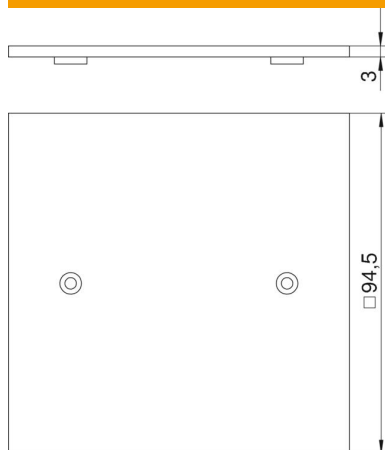

Fiche technique

Plaque de recouvrement pleine VH utilisé comme obturateur

Référence: 6109843

Plaque de recouvrement comme capot d'obturation.

PA Polyamide

Données de base

Référence	6109843
Type	VH-P1 RW
Désignation 1	Plaque support appareillages
Désignation 2	aveugle
Fabricant	OBO
Dimension	95x95mm
Couleur	blanc pur; RAL 9010
Matériau	Polyamide
Unité d'emballage minimale	1
Unité de quantité	pc
Poids	3 kg
Unité de poids	kg/100 pc
Empreinte CO2 (GWP) du berceau à la porte	0,1286 kg CO2e / 1 Pièce

Fiche technique

Plaque de recouvrement pleine VH utilisé comme obturateur

Référence: 6109843

Dimensions

Longueur	3 mm
Largeur	94,5 mm
Hauteur	94,5 mm

Caractéristiques techniques

Nombre d'unités	0
Type de fixation	peut être vissé
Couvercle plein	oui
Sans halogène	oui
Technique d'installation	autres
Indice de protection	IP20