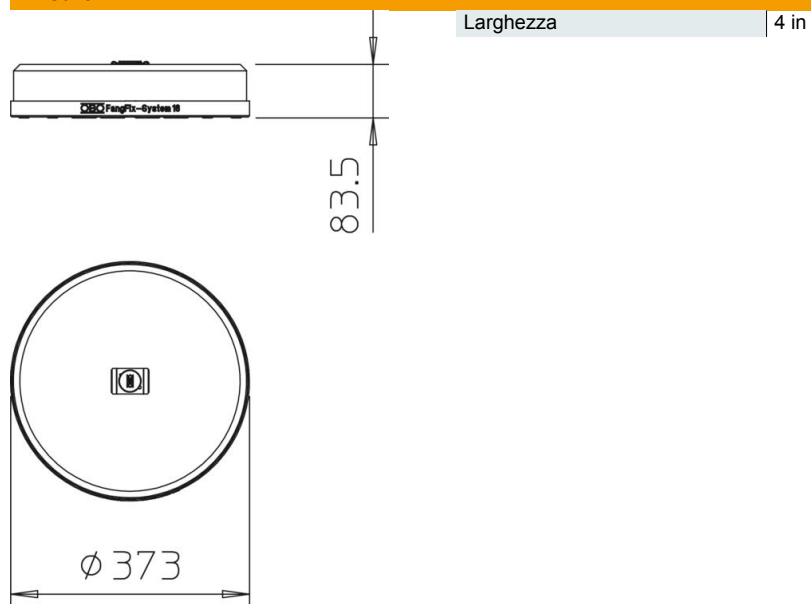

### Dati anagrafici

Codice articolo	5403099
Tipo	TrayFix-16-S
Sigla 1	Set fissaggio passerella
Sigla 2	compreso blocco FangFix
Produttore	OBO
Dimensione	373x373x84
Unità VK più piccola	1
Unità	Pezzo
Peso	1838 kg
Unità di peso	kg/100 pz.
Impronta CO2 (GWP) dalla culla al cancello	4,8859 kg CO2e / 1 Pezzo

## Misure

## Dati tecnici

da larghezza delle scanalature | 100 mm