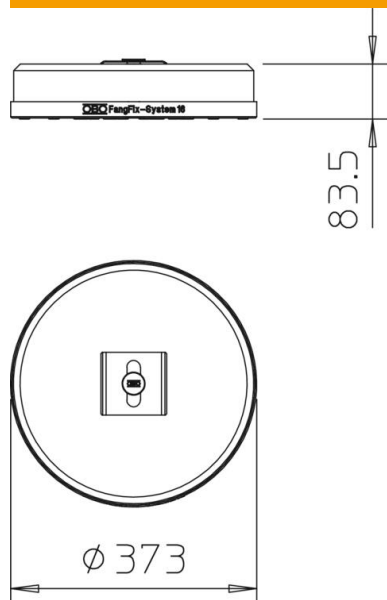

# Scheda tecnica

Base - kit TrayFix 16 L

Codice articolo: 5403098

- Sistema di montaggio per il fissaggio di passerelle forate e grigliate con blocco FangFix, ad es. passaggio di linee su tetti piatti
  - Predisposto per sistemi di passerelle OBO MKSM e SKSM
  - Predisposto per sistemi di passerelle grigliate OBO con una larghezza minima di 100 mm
  - Set composto da adattatore di montaggio TrayFix e blocco in cemento per il sistema FangFix 16 kg
- Lamiera di supporto con tappi di fissaggio per FangFix

## Dati anagrafici

Codice articolo	5403098
Tipo	TrayFix-16-L
Sigla 1	Set fissaggio passerella
Sigla 2	compreso blocco FangFix
Produttore	OBO
Dimensione	373x373x84
Unità VK più piccola	1
Unità	Pezzo
Peso	1877 kg
Unità di peso	kg/100 pz.
Impronta CO2 (GWP) dalla culla al cancello	5,5414 kg CO2e / 1 Pezzo

## Misure

Larghezza	4 in
Altezza	83,5 mm

## Dati tecnici

da larghezza delle scanalature	100 mm
--------------------------------	--------