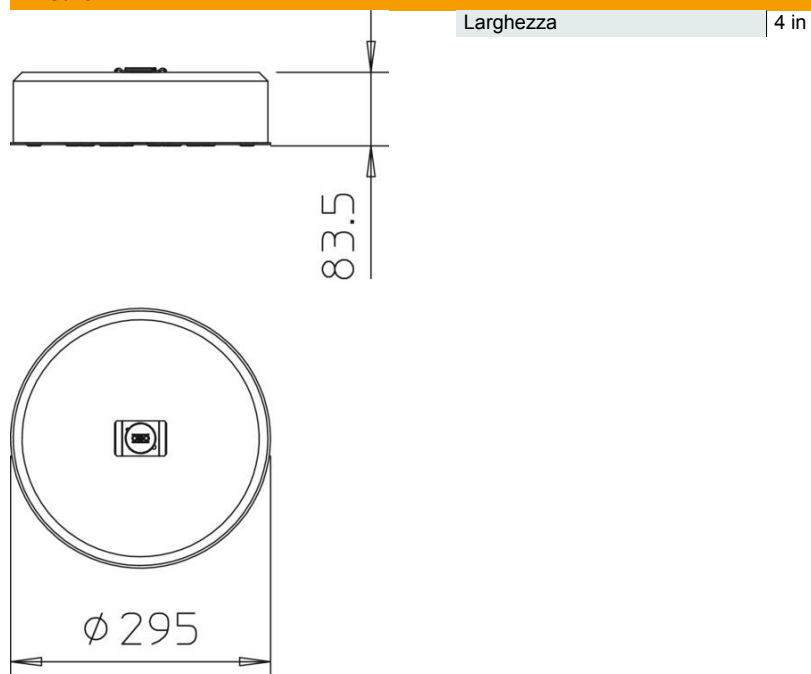

Scheda tecnica

Base - set TrayFix 10 S

Codice articolo: 5403102

- Sistema di montaggio per il fissaggio di passerelle grigliate con blocco FangFix, ad es. passaggio di linee su tetti piatti.
- Predisposto per i sistemi di passerelle grigliate OBO con larghezza minima di 100 mm
- Set contenente TrayFix - adattatore di montaggio e base in cemento per il sistema

FangFix-System 10 kg
Lamiera di supporto con tappi di fissaggio per FangFix

CE

Dati anagrafici

Codice articolo	5403102
Tipo	TrayFix-10-S
Sigla 1	Set fissaggio passerella
Sigla 2	compreso blocco FangFix
Produttore	OBO
Dimensione	295x295x84
Unità VK più piccola	1
Unità	Pezzo
Peso	1167 kg
Unità di peso	kg/100 pz.
Impronta CO2 (GWP) dalla culla al cancello	3,155 kg CO2e / 1 Pezzo

Scheda tecnica

Base - set TrayFix 10 S

Codice articolo: 5403102

Misure

Dati tecnici

da larghezza delle scanalature | 100 mm