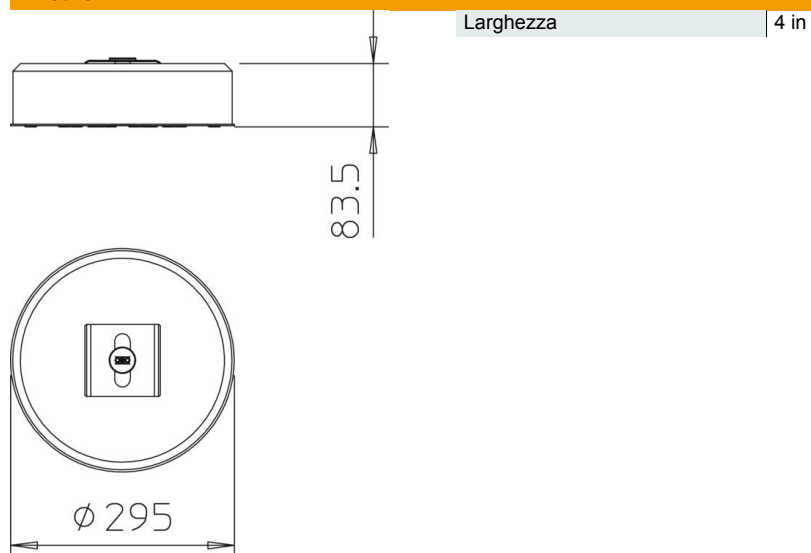

Scheda tecnica

Base - set TrayFix 10 L

Codice articolo: 5403101

- Sistema di montaggio per il fissaggio di passerelle forate e grigliate con blocco FangFix, ad es. passaggio di linee su tetti piatti
 - Predisposto per sistemi di passerelle OBO MKSM e SKSM
 - Predisposto per sistemi di passerelle grigliate OBO con una larghezza minima di 100 mm
 - Set composto da adattatore di montaggio TrayFix e blocco in cemento per il sistema FangFix 10 kg
- Lamiera di supporto con tappi di fissaggio per FangFix

CE

Dati anagrafici

Codice articolo	5403101
Tipo	TrayFix-10-L
Sigla 1	Set fissaggio passerella
Sigla 2	compreso blocco FangFix
Produttore	OBO
Dimensione	295x295x84
Unità VK più piccola	1
Unità	Pezzo
Peso	1181 kg
Unità di peso	kg/100 pz.
Impronta CO2 (GWP) dalla culla al cancello	3,7649 kg CO2e / 1 Pezzo

Scheda tecnica

Base - set TrayFix 10 L

Codice articolo: 5403101

Misure

Dati tecnici

da larghezza delle scanalature | 100 mm