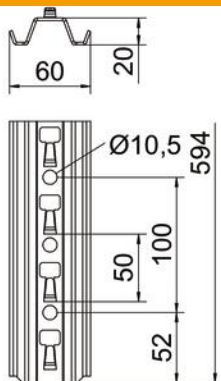

# Scheda tecnica

Profilato TP FS, per GRM

Codice articolo: 6366551

Profilato TP per il fissaggio rapido senza viti di passerelle grigliate.

**St** Acciaio

**FS** zincato in continuo

## Dati anagrafici

Codice articolo	6366551
Tipo	TPSG 600L FS
Sigla 1	Profilato TP
Sigla 2	per passer. grigliata, asolato
Produttore	OBO
Dimensione	600mm
Colore	zinco
Materiale	Acciaio
Super- ficie	zincato in continuo
Norma per superfici	DIN EN 10346
Unità VK più piccola	1
Unità	Pezzo
Peso	82,4 kg
Unità di peso	kg/100 pz.
Impronta CO2 (GWP) dalla culla al cancello	1,9154 kg CO2e / 1 Pezzo

## Misure

Lunghezza	600 mm
Larghezza	60 mm
Altezza	20 mm
Spessore lamiera	2 mm

## Dati tecnici

Separabile	no
Tipo della foratura	senza
Versione	Profilo semplice
Mantenimento funzionale	no
Con dentatura	no
Forma del profilato	profilo piatto