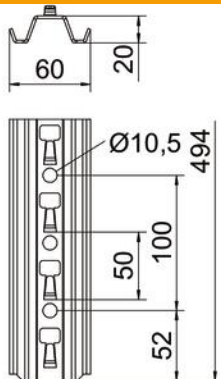

Scheda tecnica

Profilato TP FS, per GRM

Codice articolo: 6366548

Profilato TP per il fissaggio rapido senza viti di passerelle grigliate.

St Acciaio

FS zincato in continuo

Dati anagrafici

Codice articolo	6366548
Tipo	TPSG 500L FS
Sigla 1	Profilato TP
Sigla 2	per passer. grigliata, asolato
Produttore	OBO
Dimensione	500mm
Colore	zinco
Materiale	Acciaio
Super- ficie	zincato in continuo
Norma per superfici	DIN EN 10346
Unità VK più piccola	1
Unità	Pezzo
Peso	68,5 kg
Unità di peso	kg/100 pz.
Impronta CO2 (GWP) dalla culla al cancello	1,595 kg CO2e / 1 Pezzo

Scheda tecnica

Profilato TP FS, per GRM

Codice articolo: 6366548

Misure

Lunghezza	500 mm
Larghezza	60 mm
Altezza	20 mm
Spessore lamiera	2 mm

Dati tecnici

Separabile	no
Tipo della foratura	senza
Versione	Profilo semplice
Mantenimento funzionale	no
Con dentatura	no
Forma del profilato	profilo piatto