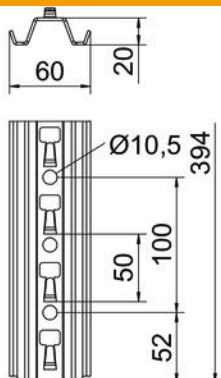

Scheda tecnica

Profilato TP FS, per GRM

Codice articolo: 6366545

Profilato TP per il fissaggio rapido senza viti di passerelle grigliate.

St Acciaio

FS zincato in continuo

Dati anagrafici

Codice articolo	6366545
Tipo	TPSG 400L FS
Sigla 1	Profilato TP
Sigla 2	per passer. grigliata, asolato
Produttore	OBO
Dimensione	400mm
Colore	zinco
Materiale	Acciaio
Superficie	zincato in continuo
Norma per superfici	DIN EN 10346
Unità VK più piccola	1
Unità	Pezzo
Peso	54,6 kg
Unità di peso	kg/100 pz.
Impronta CO2 (GWP) dalla culla al cancello	1,3188 kg CO2e / 1 Pezzo

Scheda tecnica

Profilato TP FS, per GRM

Codice articolo: 6366545

Misure

Lunghezza	400 mm
Larghezza	60 mm
Altezza	20 mm
Spessore lamiera	2 mm

Dati tecnici

Separabile	no
Tipo della foratura	senza
Versione	Profilo semplice
Mantenimento funzionale	no
Con dentatura	no
Forma del profilato	profilo piatto