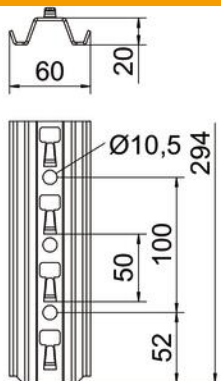

Scheda tecnica

Profilato TP FS, per GRM

Codice articolo: 6366542

Profilato TP per il fissaggio rapido senza viti di passerelle grigliate.

St Acciaio

FS zincato in continuo

Dati anagrafici

Codice articolo	6366542
Tipo	TPSG 300L FS
Sigla 1	Profilato TP
Sigla 2	per passer. grigliata, asolato
Produttore	OBO
Dimensione	300mm
Colore	zinco
Materiale	Acciaio
Superficie	zincato in continuo
Norma per superfici	DIN EN 10346
Unità VK più piccola	1
Unità	Pezzo
Peso	40,6 kg
Unità di peso	kg/100 pz.
Impronta CO2 (GWP) dalla culla al cancello	0,9439 kg CO2e / 1 Pezzo

Scheda tecnica

Profilato TP FS, per GRM

Codice articolo: 6366542

Misure

Lunghezza	300 mm
Larghezza	60 mm
Altezza	20 mm
Spessore lamiera	2 mm

Dati tecnici

Separabile	no
Tipo della foratura	senza
Versione	Profilo semplice
Mantenimento funzionale	no
Con dentatura	no
Forma del profilato	profilo piatto