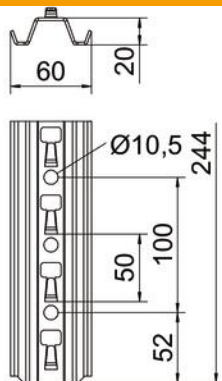

# Scheda tecnica

Profilato TP FS, per GRM

Codice articolo: 6366539

Profilato TP per il fissaggio rapido senza viti di passerelle grigliate.

**St** Acciaio

**FS** zincato in continuo

## Dati anagrafici

Codice articolo	6366539
Tipo	TPSG 250L FS
Sigla 1	Profilato TP
Sigla 2	per passer. grigliata, asolato
Produttore	OBO
Dimensione	250mm
Colore	zinco
Materiale	Acciaio
Superficie	zincato in continuo
Norma per superfici	DIN EN 10346
Unità VK più piccola	1
Unità	Pezzo
Peso	33,7 kg
Unità di peso	kg/100 pz.
Impronta CO2 (GWP) dalla culla al cancello	0,8365 kg CO2e / 1 Pezzo

## Misure

Lunghezza	250 mm
Larghezza	60 mm
Altezza	20 mm
Spessore lamiera	2 mm

## Dati tecnici

Separabile	no
Tipo della foratura	senza
Versione	Profilo semplice
Mantenimento funzionale	no
Con dentatura	no
Forma del profilato	profilo piatto