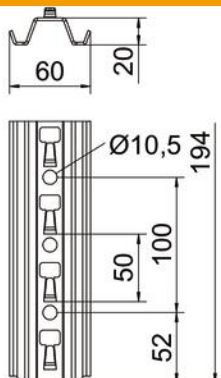

Scheda tecnica

Profilato TP FS, per GRM

Codice articolo: 6366536

Profilato TP per il fissaggio rapido senza viti di passerelle grigliate.

St Acciaio

FS zincato in continuo

Dati anagrafici

Codice articolo	6366536
Tipo	TPSG 200L FS
Sigla 1	Profilato TP
Sigla 2	per passer. grigliata, asolato
Produttore	OBO
Dimensione	200mm
Colore	zinco
Materiale	Acciaio
Superficie	zincato in continuo
Norma per superfici	DIN EN 10346
Unità VK più piccola	1
Unità	Pezzo
Peso	26,7 kg
Unità di peso	kg/100 pz.
Impronta CO2 (GWP) dalla culla al cancello	0,652 kg CO2e / 1 Pezzo

Scheda tecnica

Profilato TP FS, per GRM

Codice articolo: 6366536

Misure

Lunghezza	200 mm
Larghezza	60 mm
Altezza	20 mm
Spessore lamiera	2 mm

Dati tecnici

Separabile	no
Tipo della foratura	senza
Versione	Profilo semplice
Mantenimento funzionale	no
Con dentatura	no
Forma del profilato	profilo piatto