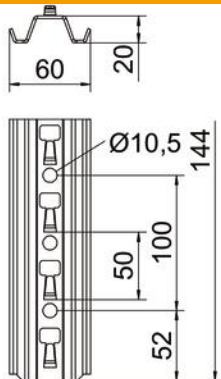

Scheda tecnica

Profilato TP FS, per GRM

Codice articolo: 6366533

Profilato TP per il fissaggio rapido senza viti di passerelle grigliate.

St Acciaio

FS zincato in continuo

Dati anagrafici

Codice articolo	6366533
Tipo	TPSG 150L FS
Sigla 1	Profilato TP
Sigla 2	per passer. grigliata, asolato
Produttore	OBO
Dimensione	150mm
Colore	zinco
Materiale	Acciaio
Super- ficie	zincato in continuo
Norma per superfici	DIN EN 10346
Unità VK più piccola	1
Unità	Pezzo
Peso	19,8 kg
Unità di peso	kg/100 pz.
Impronta CO2 (GWP) dalla culla al cancello	0,4629 kg CO2e / 1 Pezzo

Scheda tecnica

Profilato TP FS, per GRM

Codice articolo: 6366533

Misure

Lunghezza	150 mm
Larghezza	60 mm
Altezza	20 mm
Spessore lamiera	2 mm

Dati tecnici

Separabile	no
Tipo della foratura	senza
Versione	Profilo semplice
Mantenimento funzionale	no
Con dentatura	no
Forma del profilato	profilo piatto