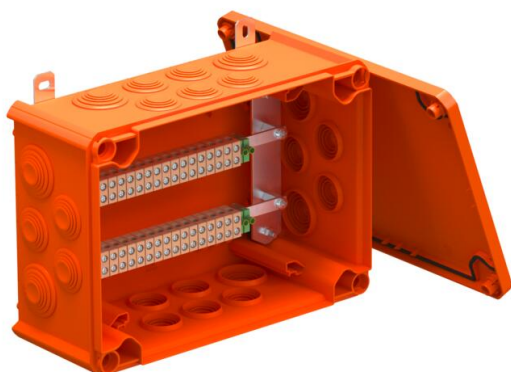

Scheda tecnica

FireBox con passacavi, per linee dati

Codice articolo: 7205772

Scatola di connessione per linee dati con passacavi morbidi. Coppie di morsetti in ceramica resistenti alle alte temperature idonee per linee dati. Morsetto di schermatura/conduttore di protezione contrassegnato in giallo-verde. Fissaggio a linguette esterne ben accessibili. Omologazione per impianti di cavi con mantenimento funzionale elettrico a norma DIN 4102 parte 12 nelle classi E30, E60 e E90. I morsetti in ceramica sono stati testati a norma DIN EN 60998-2-1:2004.

Inclusi 2 x bulloni di ancoraggio MMSplus P 6x35.

E30 E60 E90 IP 66

PP Polipropilene

Dati anagrafici

Codice articolo	7205772
Tipo	T350ED 4x32AD
Sigla 1	Scatola di derivazione
Sigla 2	per mantenimento funzionale
Produttore	OBO
Dimensione	285x201x120
Colore	arancio; RAL 2003
Materiale	Polipropilene
Unità VK più piccola	1
Unità	Pezzo
Peso	158,251 kg
Unità di peso	kg/100 pz.
Impronta CO2 (GWP) dalla culla al cancello	5,694 kg CO2e / 1 Pezzo

Scheda tecnica

FireBox con passacavi, per linee dati

Codice articolo: 7205772

Misure

Lunghezza	285 mm
Larghezza	201 mm
Altezza	120 mm
Dimensione B	201 mm
Dimensione H	120 mm
Dimensione L	285 mm
Dimensione L1	205 mm
Dimensione L2	230 mm

Dati tecnici

Seriabile	no
Numero di entrate cavi	10
Numero dei morsetti	36
Tipo di passaggio nell'alloggiamento	Membrana a livelli sezionabile
equipaggiamento	Morsetto
Coperchi	non trasparente
Fissaggio del coperchio	avvitato
Entrata dal lato posteriore	no
Entrate cavi	16 x M32 8 x M40
Modello EEx	no
Forma	rettangolare
Mantenimento funzionale	E 90
Per zone esplosive	senza
per zone con gas esplosivi	senza
per zone con polveri esplosive	senza
Priva di alogeni	sì
Dimensioni interne luci	267x182x110 mm
Con schermatura	no
Con coperchio	sì
Sezione nominale max.	4 mm ²
Sezione nominale min.	0,5 mm ²
Tensione nominale	660 V
Piombabile	no
Resistente agli urti	no
Grado di protezione	IP66
Coperchio trasparente	no
Resistente agli agenti atmosferici	no