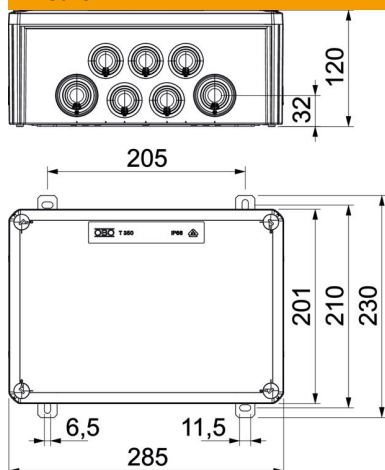

Scheda tecnica

FireBox con passacavi, per linee dati

Codice articolo: 7205772

Scatola di connessione per linee dati con passacavi morbidi. Coppie di morsetti in ceramica resistenti alle alte temperature idonee per linee dati. Morsetto di schermatura/conduttore di protezione contrassegnato in giallo-verde. Fissaggio a linguette esterne ben accessibili. Omologazione per impianti di cavi con mantenimento funzionale elettrico a norma DIN 4102 parte 12 nelle classi E30, E60 e E90. I morsetti in ceramica sono stati testati a norma DIN EN 60998-2-1:2004.

Inclusi 2 x bulloni di ancoraggio MMSplus P 6x35.

E30 E60 E90 IP 66

PP Polipropilene

Dati anagrafici

Codice articolo	7205772
Tipo	T350ED 4x32AD
Sigla 1	Scatola di derivazione
Sigla 2	per mantenimento funzionale
Produttore	OBO
Dimensione	285x201x120
Colore	arancio; RAL 2003
Materiale	Polipropilene
Unità VK più piccola	1
Unità	Pezzo
Peso	158,251 kg
Unità di peso	kg/100 pz.
Impronta CO2 (GWP) dalla culla al cancello	5,694 kg CO2e / 1 Pezzo

Scheda tecnica

FireBox con passacavi, per linee dati

Codice articolo: 7205772

Misure

Lunghezza	285 mm
Larghezza	201 mm
Altezza	120 mm
Dimensione B	201 mm
Dimensione H	120 mm
Dimensione L	285 mm
Dimensione L1	205 mm
Dimensione L2	230 mm

Dati tecnici

Seriabile	no
Numero di entrate cavi	10
Numero dei morsetti	36
Tipo di passaggio nell'alloggiamento	Membrana a livelli sezionabile
equipaggiamento	Morsetto
Coperchi	non trasparente
Fissaggio del coperchio	avvitato
Entrata dal lato posteriore	no
Entrate cavi	16 x M32 8 x M40
Modello EEx	no
Forma	rettangolare
Mantenimento funzionale	E 90
Per zone esplosive	senza
per zone con gas esplosivi	senza
per zone con polveri esplosive	senza
Priva di alogeni	sì
Dimensioni interne luci	267x182x110 mm
Con schermatura	no
Con coperchio	sì
Sezione nominale max.	4 mm ²
Sezione nominale min.	0,5 mm ²
Tensione nominale	660 V
Piombabile	no
Resistente agli urti	no
Grado di protezione	IP66
Coperchio trasparente	no
Resistente agli agenti atmosferici	no