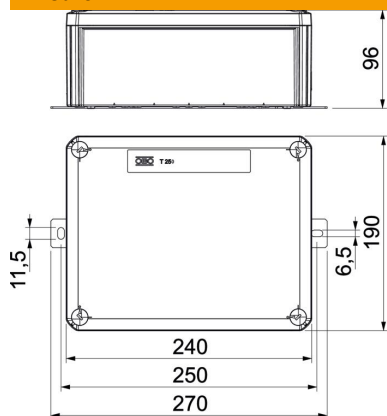

Scheda tecnica

FireBox con pareti lisce, vuota

Codice articolo: 7205784

Scatola di collegamento o derivazione di cavi chiusa e non attrezzata, per il libero equipaggiamento con morsetti in ceramica e pressacavi. La misura A indica la lunghezza disponibile del profilato di supporto per i morsetti di cablaggio. Spazio di cablaggio sufficiente grazie al profilato di supporto disposto in diagonale. Fissaggio a linguette esterne ben accessibili in acciaio inox. Omologazione per impianti di cavi con mantenimento funzionale elettrico a norma DIN 4102 parte 12 nelle classi E30, E60 e E90.

E30 E60 E90 IP 66

PP Polipropilene

Dati anagrafici

Codice articolo	7205784
Tipo	T250E 0VA
Sigla 1	Scatola di derivazione
Sigla 2	per mantenimento funzionale
Produttore	OBO
Dimensione	240x190x95
Colore	arancio; RAL 2003
Materiale	Polipropilene
Unità VK più piccola	1
Unità	Pezzo
Peso	74,084 kg
Unità di peso	kg/100 Pz.
Impronta CO2 (GWP) dalla culla al cancello	4,7475 kg CO2e / 1 Pezzo

Scheda tecnica

FireBox con pareti lisce, vuota

Codice articolo: 7205784

Misure

Lunghezza	240 mm
Larghezza	190 mm
Altezza	95 mm
Dimensione A	286 mm
Dimensione B	190 mm
Dimensione H	95 mm
Dimensione L	240 mm
Dimensione L1	250 mm
Dimensione L2	270 mm

Dati tecnici

equipaggiamento	Profilato di supporto
Coperchi	non trasparente
Fissaggio del coperchio	avvitato
Entrata dal lato posteriore	no
Mantenimento funzionale	E 90
Priva di alogeni	sì
Dimensioni interne Luci	225x173x86 mm
Con schermatura	no
Con coperchio	sì
Sezione nominale max.	16 mm ²
Sezione nominale min.	0,5 mm ²
Piombabile	no
Grado di protezione	IP66