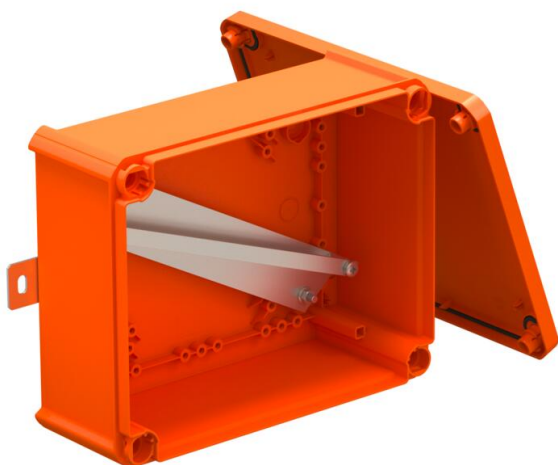

Scheda tecnica

FireBox con pareti lisce, vuota

Codice articolo: 7205784

Scatola di collegamento o derivazione di cavi chiusa e non attrezzata, per il libero equipaggiamento con morsetti in ceramica e pressacavi. La misura A indica la lunghezza disponibile del profilato di supporto per i morsetti di cablaggio. Spazio di cablaggio sufficiente grazie al profilato di supporto disposto in diagonale. Fissaggio a linguette esterne ben accessibili in acciaio inox. Omologazione per impianti di cavi con mantenimento funzionale elettrico a norma DIN 4102 parte 12 nelle classi E30, E60 e E90.

E30 E60 E90 IP 66

PP Polipropilene

Dati anagrafici

Codice articolo	7205784
Tipo	T250E 0VA
Sigla 1	Scatola di derivazione
Sigla 2	per mantenimento funzionale
Produttore	OBO
Dimensione	240x190x95
Colore	arancio; RAL 2003
Materiale	Polipropilene
Unità VK più piccola	1
Unità	Pezzo
Peso	74,084 kg
Unità di peso	kg/100 Pz.
Impronta CO2 (GWP) dalla culla al cancello	4,7475 kg CO2e / 1 Pezzo

Scheda tecnica

FireBox con pareti lisce, vuota

Codice articolo: 7205784

Misure

Lunghezza	240 mm
Larghezza	190 mm
Altezza	95 mm
Dimensione A	286 mm
Dimensione B	190 mm
Dimensione H	95 mm
Dimensione L	240 mm
Dimensione L1	250 mm
Dimensione L2	270 mm

Dati tecnici

equipaggiamento	Profilato di supporto
Coperchi	non trasparente
Fissaggio del coperchio	avvitato
Entrata dal lato posteriore	no
Mantenimento funzionale	E 90
Priva di alogeni	sì
Dimensioni interne Luci	225x173x86 mm
Con schermatura	no
Con coperchio	sì
Sezione nominale max.	16 mm ²
Sezione nominale min.	0,5 mm ²
Piombabile	no
Grado di protezione	IP66