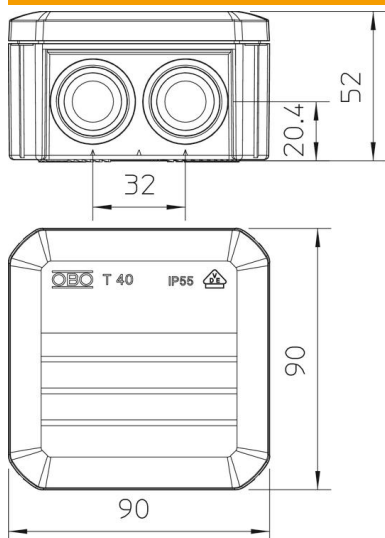

Kabelabzweigkasten gemäß DIN EN 60670. Flammwidrig nach DIN EN 60695-2-11, Prüftemperatur 650°C. Schlagfestigkeit IK07 gemäß DIN EN 50102.

PP Polypropylen

Stammdaten

Artikelnummer	2007517
Typ	T 40 RW
Bezeichnung 1	Kabelabzweigkasten
Bezeichnung 2	mit Einführungen
Hersteller	OBO
Dimension	90x90x52
Farbe	reinweiß; RAL 9010
Werkstoff	Polypropylen
Kleinste VK-Einheit	5
Mengeneinheit	Stück
Gewicht	6,7 kg
Gewichtseinheit	kg/100 St.

Technisches Datenblatt

Kabelabzweigkasten T 40, Einsteckdichtung

Artikelnummer: 2007517

Abmessungen

Länge	90 mm
Breite	90 mm
Höhe	52 mm

Technisches Datenblatt

Kabelabzweigkasten T 40, Einsteckdichtung

Artikelnummer: 2007517

Technische Daten

Anreihbar	ja
Anzahl der Einführungen	7
Art der Einführung	Einsteckdichtung
Art der Einführung	Kabel
Art der Gehäusedurchführung	Stufenmembran abschneidbar
Bemessungsisolationsspannung U _i	500 V
Bestückung	ohne
Deckel	nicht transparent
Deckelbefestigung	aufrastend
Einführung von Hinten	ja
Einführungen	7 x M25
Explosionsgeprüfte Ausführung flammwidrig	nein nach VDE 0471/DIN 695 Teil 2-1, Prüftemperatur 650°C
Form	quadratisch
Funktionserhalt	ohne
für Ex-Zone	ohne
für Ex-Zone Gas	ohne
für Ex-Zone Staub	ohne
Glasfaserverstärkt	nein
Halogenfrei	ja
Lichte Innenmaße	77x77x46 mm
Mit Abschirmung	nein
Mit Deckel	ja
Montageart	Wand-/ Deckenmontage
Nennquerschnitt min.	4 mm ²
Nennspannung	500 V
Plombierbar	nein
Schutzart	IP55
Schutzgrad IK-Code	IK07
Temperatureinsatzbereich max.	60 °C
Temperatureinsatzbereich min.	-5 °C
Witterungsbeständig	nein