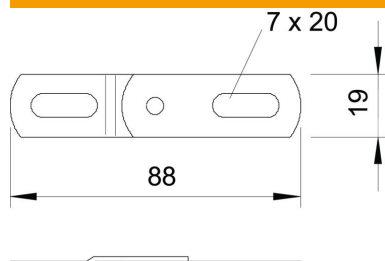

Fiche technique

Raccord articulé DD

Référence: 6066941

Éclisse articulée pour l'assemblage coudé vertical des systèmes BKK.
Avec matériel de fixation en quantités nécessaires.

St Acier

DD galvanisé par bande zinc/aluminium, double trempage

Données de base

Référence	6066941
Type	SV DD
Désignation 1	Eclisse articulée
Désignation 2	pour système BKK
Fabricant	OBO
Dimension	19x88
Couleur	zinc
Matériau	Acier
Surface	galvanisé par bande zinc/aluminium, double trempage
Norme de surface	DIN EN 10346
Unité d'emballage minimale	50
Unité de quantité	pc
Poids	3,3 kg
Unité de poids	kg/100 pc
Empreinte CO2 (GWP) du berceau à la porte	0,1104 kg CO2e / 1 Pièce

Fiche technique

Raccord articulé DD

Référence: 6066941

Dimensions

Dimensions	88 x 19
Épaisseur de tôle	2 mm

Caractéristiques techniques

Convient pour un chemin de câbles en treillis	non
Convient pour une échelle à câbles	non
Convient pour chemin de câbles	non
Raccord articulé horizontal	non
Raccord articulé vertical	oui
Acier inoxydable, teint	non
Type de raccordement	Éclisse droite