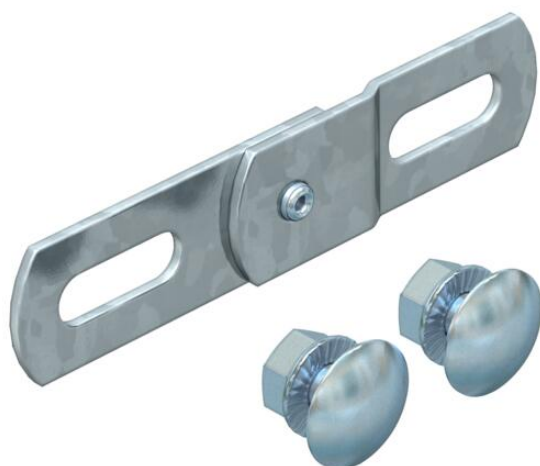

Fiche technique

Raccord articulé DD

Référence: 6066941

Éclisse articulée pour l'assemblage coudé vertical des systèmes BKK.
Avec matériel de fixation en quantités nécessaires.

St Acier

DD galvanisé par bande zinc/aluminium, double trempage

Données de base

Référence	6066941
Type	SV DD
Désignation 1	Eclisse articulée
Désignation 2	pour système BKK
Fabricant	OBO
Dimension	19x88
Couleur	zinc
Matériau	Acier
Surface	galvanisé par bande zinc/aluminium, double trempage
Norme de surface	DIN EN 10346
Unité d'emballage minimale	50
Unité de quantité	pc
Poids	3,3 kg
Unité de poids	kg/100 pc
Empreinte CO2 (GWP) du berceau à la porte	0,1104 kg CO2e / 1 Pièce

Fiche technique

Raccord articulé DD

Référence: 6066941

Dimensions

Dimensions	88 x 19
Épaisseur de tôle	2 mm

Caractéristiques techniques

Convient pour un chemin de câbles en treillis	non
Convient pour une échelle à câbles	non
Convient pour chemin de câbles	non
Raccord articulé horizontal	non
Raccord articulé vertical	oui
Acier inoxydable, teint	non
Type de raccordement	Éclisse droite