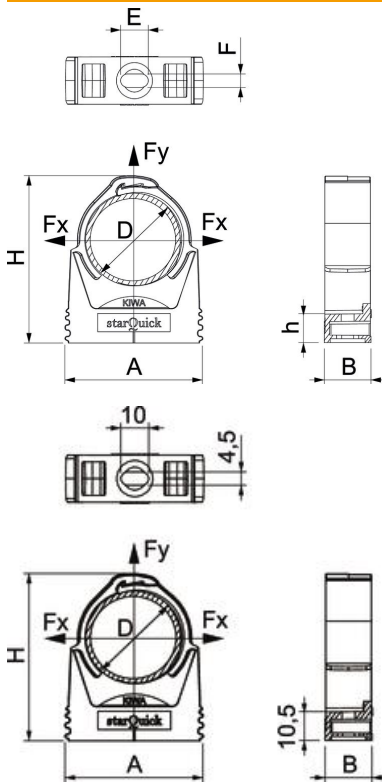

Fiche technique

Collier starQuick, noir

Référence: 2146164

Porte-câbles pour câbles isCon® pour le montage sur la structure de toiture et mur.

- convient aussi pour les premières 1,5 m
- enfichable en série
- de matière polyamide résistante aux UV et aux intempéries

PP Polypropylène

Données de base

Référence	2146164
Type	SQ-20 SW
Désignation 1	Collier starQuick
Fabricant	OBO
Dimension	19,5-23,5mm
Coloris	noir profond; RAL 9005
Matériau	Polypropylène
Unité d'emballage minimale	50
Unité de mesure	Pièce
Poids	0,848 kg
Unité de poids	kg/100 paires

Fiche technique

Collier starQuick, noir

Référence: 2146164

Dimensions

Cote A	29 mm
Cote B	17 mm
Dimension E	10 mm
Cote F	4,5 mm
Dimension h	10,5 mm
Dimension H	43,5 mm

Caractéristiques techniques

Juxtaposable	oui
Nombre de câbles/tubes	1
Type de fixation	Trou de vis
Charge de rupture	0,8 kN
Fermé	oui
Sans halogène	oui
Avec garniture	non
Dimension nominale/Texte	20-23
Montage du collier	Duchgangsloch_mit_starQuick-Mutter_M6_oder_M8
Plage de serrage D max.	23,5 mm
Plage de serrage D min.	19,5 mm
Résistant aux UV	oui