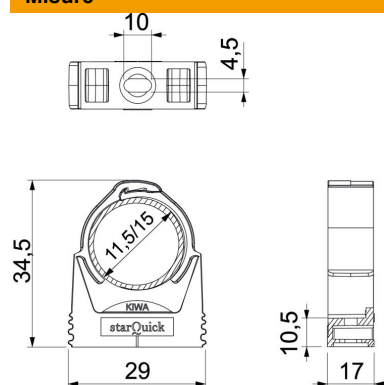

## Gaffetta starQuick

Codice articolo: 2146061

Gaffetta per carichi pesanti per l'alloggiamento di tubi elettrici e sanitari in plastica e metallo, nonché tubi per installazione elettrica Quick-Pipe. Possibilità di fissaggio universali su pareti, soffitti e strutture in acciaio in ambienti interni ed esterni. Intervallo di serraggio flessibile di diversi millimetri. Montaggio tubi senza attrezzi. Possibilità di montaggio allineato fino a Ø 28 mm, anche con gaffette OBO Quick o starQuick. Combinabile con doppio supporto per elevati valori di carico. Montaggio sul profilato per distanze e numero di gaffette variabili.

### Dati anagrafici

Codice articolo	2146061
Tipo	SQ-12 LGR
Sigla 1	Graffetta StarQuick
Produttore	OBO
Dimensione	11,5-15mm
Colore	grigio chiaro; RAL 7035
Materiale	Poliammide
Unità VK più piccola	100
Unità	Pezzo
Peso	0,54 kg
Unità di peso	kg/100 pz.

### Misure

Dimensione A	29 mm
Dimensione B	17 mm
Dimensione e	10 mm
Dimensione F	4,5 mm
Dimensione h	10,5 mm
Dimensione H	34,5 mm

### Dati tecnici

Seriabile	sì
Numero dei cavi/tubi	1
Tipo di fissaggio	Foro filettato
Carico di rottura tagliafiamma	0,55 kN
chiuso	sì
Priva di alogeni	sì
Con inserto	no
Dimensioni nominali/in lettere	12-14
Sistema di bloccaggio	sì
Montaggio	Duchgangsloch mit starQuick-Mutter M6 oder M8
Capacità D max	15 mm
Capacità D min.	11,5 mm
Resistenti ai raggi UV	sì