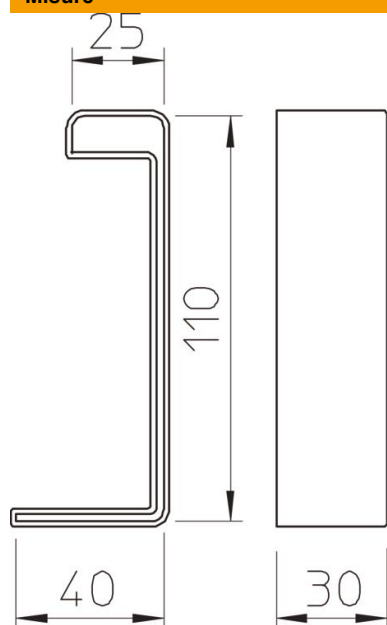

## Calotta di protezione

Codice articolo: 6310398

Cappuccio protettivo per la copertura delle estremità di passerelle a grande portata.

PVC Polivinilcloruro

### Dati anagrafici

Codice articolo	6310398
Tipo	SKHW 110 OR
Sigla 1	Cappuccio protettivo
Sigla 2	per pass. scaletta pesante 110
Produttore	OBO
Dimensione	H110mm
Colore	arancio; RAL 2003
Materiale	Polivinilcloruro
Unità VK più piccola	20
Unità	Coppia
Peso	4,4 kg
Unità di peso	kg/100 Paio
Impronta CO2 (GWP) dalla culla al cancello	0,0945 kg CO2e / 2 Pezzo

### Misure

Altezza	110 mm
---------	--------

### Dati tecnici

Versione	Tappo terminale
Adatto per forme profilate	Profilo L