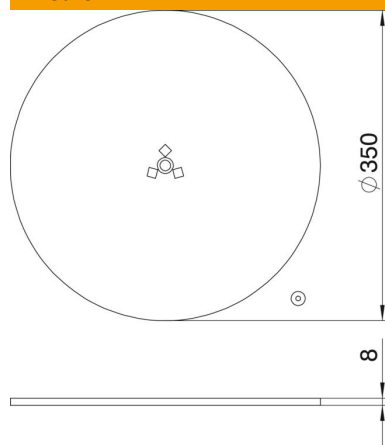

Scheda tecnica

Base

Codice articolo: 6290197

Piastra a pavimento come base per colonne di installazione con tubo flessibile al soffitto tipo ISS110100F, ISS140100F, ISSRM45F e ISSDM45F.

St Acciaio

Dati anagrafici

Codice articolo	6290197
Tipo	SFISSFWAL
Sigla 1	Stand da pavimento
Sigla 2	per colonne verticali F
Produttore	OBO
Dimensione	Ø350x8mm
Colore	bianco; RAL 9006
Materiale	Acciaio
Unità VK più piccola	1
Unità	Pezzo
Peso	600 kg
Unità di peso	kg/100 pz.
Impronta CO2 (GWP) dalla culla al cancello	18,3195 kg CO2e / 1 Pezzo

Scheda tecnica

Base

Codice articolo: 6290197

OBO
BETTERMANN

Misure

Lunghezza	350 mm
Larghezza	350 mm
Altezza	8 mm

Dati tecnici

Regolabile	no
Priva di alogeni	si