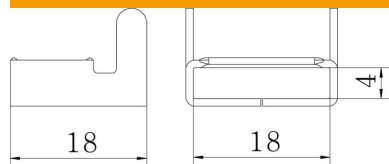

Scheda tecnica

Fibbia di fissaggio del nastro di fissaggio A4

Codice articolo: 6490972

Fibbia di fissaggio. Adatta per l'installazione del nastro di fissaggio di larghezza 15 mm.

A4 Acciaio, INOX 1.4404

2B non trattato, ulteriore trattamento

Dati anagrafici

Codice articolo	6490972
Tipo	SBV 15 A4
Sigla 1	Fibbia nastro fissaggio
Sigla 2	un lato
Produttore	OBO
Dimensione	20x18
Colore	acciaio legato
Materiale	Acciaio, INOX 1.4404
Superficie	non trattato, ulteriore trattamento
Norma per superfici	
Unità VK più piccola	100
Unità	Pezzo
Peso	0,56 kg
Unità di peso	kg/100 pz.
Impronta CO2 (GWP) dalla culla al cancello	0,0411 kg CO2e / 1 Pezzo

Scheda tecnica

Fibbia di fissaggio del nastro di fissaggio A4

Codice articolo: 6490972

Misure

Dimensioni | 25 x 20