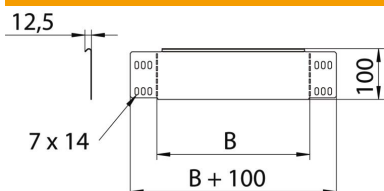

Dati anagrafici

Codice articolo	7111810
Tipo	RWEB 1050 FS
Sigla 1	Terminale / riduttore
Sigla 2	for walk-on cable tray 100 mm
Produttore	OBO
Dimensione	100x500
Colore	zinco
Materiale	Acciaio
Super- ficie	zincato in continuo
Norma per superfici	DIN EN 10346
Unità VK più piccola	1
Unità	Pezzo
Peso	47,6 kg
Unità di peso	kg/100 pz.
Impronta CO2 (GWP) dalla culla al cancello	1,416 kg CO2e / 1 Pezzo

Scheda tecnica

Angolare di riduzione/terminale 100 FS

Codice articolo: 7111810

Misure

Larghezza	500 mm
Larghezza	20 in
Altezza	100 mm
Altezza	4 in
Spessore lamiera	1 mm
Dimensione B	500 mm

Dati tecnici

Mantenimento funzionale	no
Versione a grande portata	no