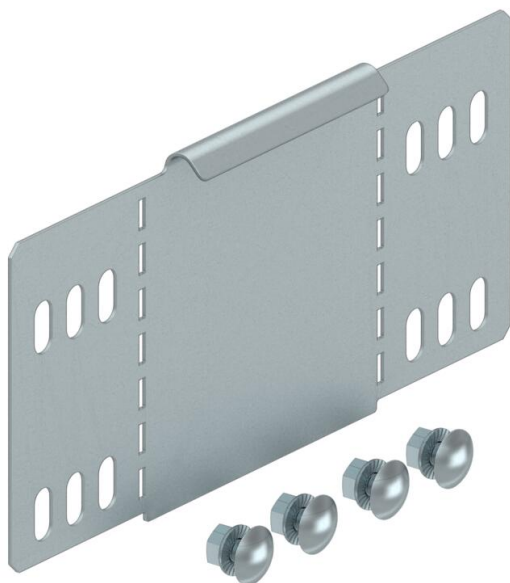

Scheda tecnica

Angolare di riduzione/terminale 100 FS

Codice articolo: 7111810

Riduzione e piastra terminale per passerelle con bordo di 100 mm.
Incluso materiale di fissaggio.

St Acciaio

FS zincato in continuo

Dati anagrafici

Codice articolo	7111810
Tipo	RWEB 1050 FS
Sigla 1	Terminale / riduttore
Sigla 2	for walk-on cable tray 100 mm
Produttore	OBO
Dimensione	100x500
Colore	zinco
Materiale	Acciaio
Super- ficie	zincato in continuo
Norma per superfici	DIN EN 10346
Unità VK più piccola	1
Unità	Pezzo
Peso	47,6 kg
Unità di peso	kg/100 pz.
Impronta CO2 (GWP) dalla culla al cancello	1,416 kg CO2e / 1 Pezzo

Scheda tecnica

Angolare di riduzione/terminale 100 FS

Codice articolo: 7111810

Misure

Larghezza	500 mm
Larghezza	20 in
Altezza	100 mm
Altezza	4 in
Spessore lamiera	1 mm
Dimensione B	500 mm

Dati tecnici

Mantenimento funzionale	no
Versione a grande portata	no