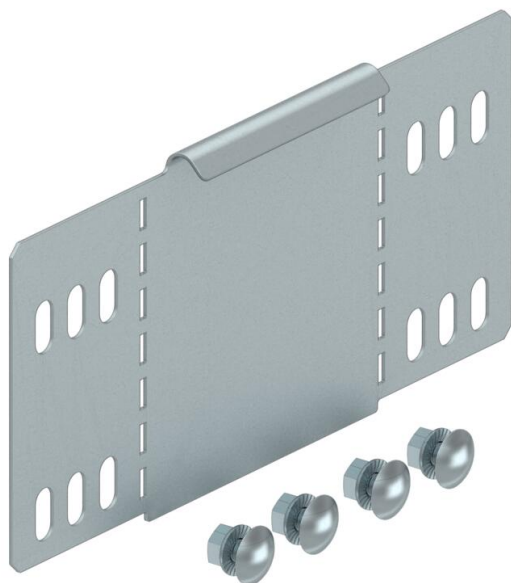

Scheda tecnica

Angolare di riduzione/terminale 100 FS

Codice articolo: 7111808

Riduzione e piastra terminale per passerelle con bordo di 100 mm.
Incluso materiale di fissaggio.

CE

St Acciaio

FS zincato in continuo

Dati anagrafici

Codice articolo	7111808
Tipo	RWEB 1040 FS
Sigla 1	Terminale / riduttore
Sigla 2	for walk-on cable tray 100 mm
Produttore	OBO
Dimensione	100x400
Colore	zinco
Materiale	Acciaio
Superficie	zincato in continuo
Norma per superfici	DIN EN 10346
Unità VK più piccola	1
Unità	Pezzo
Peso	39,1 kg
Unità di peso	kg/100 pz.
Impronta CO2 (GWP) dalla culla al cancello	1,1947 kg CO2e / 1 Pezzo

Scheda tecnica

Angolare di riduzione/terminale 100 FS

Codice articolo: 7111808

Misure

Larghezza	400 mm
Larghezza	16 in
Altezza	100 mm
Altezza	4 in
Spessore lamiera	1 mm
Dimensione B	400 mm

Dati tecnici

Mantenimento funzionale	no
Versione a grande portata	no