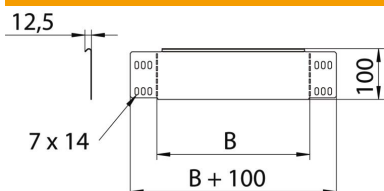

Dati anagrafici

Codice articolo	7111808
Tipo	RWEB 1040 FS
Sigla 1	Terminale / riduttore
Sigla 2	for walk-on cable tray 100 mm
Produttore	OBO
Dimensione	100x400
Colore	zinco
Materiale	Acciaio
Superficie	zincato in continuo
Norma per superfici	DIN EN 10346
Unità VK più piccola	1
Unità	Pezzo
Peso	39,1 kg
Unità di peso	kg/100 pz.
Impronta CO2 (GWP) dalla culla al cancello	1,1947 kg CO2e / 1 Pezzo

Scheda tecnica

Angolare di riduzione/terminale 100 FS

Codice articolo: 7111808

Misure

Larghezza	400 mm
Larghezza	16 in
Altezza	100 mm
Altezza	4 in
Spessore lamiera	1 mm
Dimensione B	400 mm

Dati tecnici

Mantenimento funzionale	no
Versione a grande portata	no