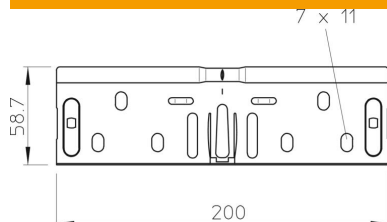

## Set connettori lineari FS

Codice articolo: 6068219

Set di connettori lineari per il collegamento rettilineo senza viti di passerelle e accessori con il bordo di altezza pari a 60 mm.  
Il collegamento di terra è garantito senza viti.

### Dati anagrafici

Codice articolo	6068219
Tipo	RV 660 FS
Sigla 1	Set connettori lineari
Sigla 2	per passerella
Produttore	OBO
Dimensione	60x600
Colore	zinco
Materiale	Acciaio
Superficie	zincato in continuo
Norma per superfici	DIN EN 10346
Unità VK più piccola	10
Unità	Pezzo
Peso	39,2 kg
Unità di peso	kg/100 pz.
Impronta CO2 (GWP) dalla culla al cancello	0,9583 kg CO2e / 1 Pezzo

### Misure

Dimensioni	200 x 58,7
Lunghezza	200 mm
Larghezza	600 mm
Larghezza	24 in
Altezza	60 mm
Altezza	2 in
Spessore lamiera	0,75 mm