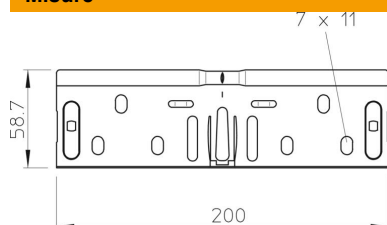

## Set connettori lineari FS

Codice articolo: 6068200

Set di connettori lineari per il collegamento rettilineo senza viti di passerelle e accessori con il bordo di altezza pari a 60 mm.  
Il collegamento di terra è garantito senza viti.

### Dati anagrafici

|  |                          |
|--|--------------------------|
| Codice articolo                            | 6068200                  |
| Tipo                                       | RV 650 FS                |
| Sigla 1                                    | Set connettori lineari   |
| Sigla 2                                    | per passerella           |
| Produttore                                 | OBO                      |
| Dimensione                                 | 60x500                   |
| Colore                                     | zinco                    |
| Materiale                                  | Acciaio                  |
| Superficie                                 | zincato in continuo      |
| Norma per superfici                        | DIN EN 10346             |
| Unità VK più piccola                       | 10                       |
| Unità                                      | Pezzo                    |
| Peso                                       | 36,2 kg                  |
| Unità di peso                              | kg/100 pz.               |
| Impronta CO2 (GWP) dalla culla al cancello | 0,8423 kg CO2e / 1 Pezzo |

### Misure

|                  |            |
|------------------|------------|
| Dimensioni       | 200 x 58,7 |
| Lunghezza        | 200 mm     |
| Larghezza        | 500 mm     |
| Larghezza        | 20 in      |
| Altezza          | 60 mm      |
| Altezza          | 2 in       |
| Spessore lamiera | 0,75 mm    |