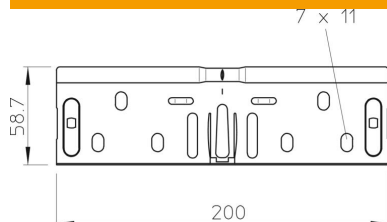

Scheda tecnica

Set connettori lineari FS

Codice articolo: 6068197

Set di connettori lineari per il collegamento rettilineo senza viti di passerelle e accessori con il bordo di altezza pari a 60 mm.
Il collegamento di terra è garantito senza viti.

- St** Acciaio
- FS** zincato in continuo

Dati anagrafici

Codice articolo	6068197
Tipo	RV 640 FS
Sigla 1	Set connettori lineari
Sigla 2	per passerella
Produttore	OBO
Dimensione	60x400
Colore	zinco
Materiale	Acciaio
Superficie	zincato in continuo
Norma per superfici	DIN EN 10346
Unità VK più piccola	10
Unità	Pezzo
Peso	32,2 kg
Unità di peso	kg/100 pz.
Impronta CO2 (GWP) dalla culla al cancello	0,7731 kg CO2e / 1 Pezzo

Misure

Dimensioni	200 x 58,7
Lunghezza	200 mm
Larghezza	400 mm
Larghezza	16 in
Altezza	60 mm
Altezza	2 in
Spessore lamiera	0,75 mm

Scheda tecnica

Set connettori lineari FS

Codice articolo: 6068197

Dati tecnici