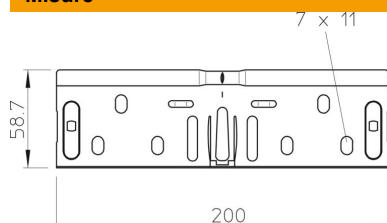

Scheda tecnica

Set connettori lineari FS

Codice articolo: 6068189

Set di connettori lineari per il collegamento rettilineo senza viti di passerelle e accessori con il bordo di altezza pari a 60 mm.
Il collegamento di terra è garantito senza viti.

- St** Acciaio
- FS** zincato in continuo

Dati anagrafici

Codice articolo	6068189
Tipo	RV 630 FS
Sigla 1	Set connettori lineari
Sigla 2	per passerella
Produttore	OBO
Dimensione	60x300
Colore	zinco
Materiale	Acciaio
Superficie	zincato in continuo
Norma per superfici	DIN EN 10346
Unità VK più piccola	10
Unità	Pezzo
Peso	24,5 kg
Unità di peso	kg/100 pz.
Impronta CO2 (GWP) dalla culla al cancello	0,5918 kg CO2e / 1 Pezzo

Misure

Dimensioni	200 x 58,7
Lunghezza	200 mm
Larghezza	300 mm
Larghezza	12 in
Altezza	60 mm
Altezza	2 in
Spessore lamiera	0,75 mm

Scheda tecnica

Set connettori lineari FS

Codice articolo: 6068189

Dati tecnici