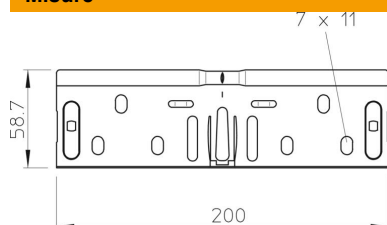

## Set connettori lineari FS

Codice articolo: 6068170

Set di connettori lineari per il collegamento rettilineo senza viti di passerelle e accessori con il bordo di altezza pari a 60 mm.  
Il collegamento di terra è garantito senza viti.

### Dati anagrafici

Codice articolo	6068170
Tipo	RV 620 FS
Sigla 1	Set connettori lineari
Sigla 2	per passerella
Produttore	OBO
Dimensione	60x200
Colore	zinco
Materiale	Acciaio
Superficie	zincato in continuo
Norma per superfici	DIN EN 10346
Unità VK più piccola	10
Unità	Pezzo
Peso	20,9 kg
Unità di peso	kg/100 pz.
Impronta CO2 (GWP) dalla culla al cancello	0,5353 kg CO2e / 1 Pezzo

### Misure

Dimensioni	200 x 58,7
Lunghezza	200 mm
Larghezza	200 mm
Larghezza	8 in
Altezza	60 mm
Altezza	2 in
Spessore lamiera	0,75 mm