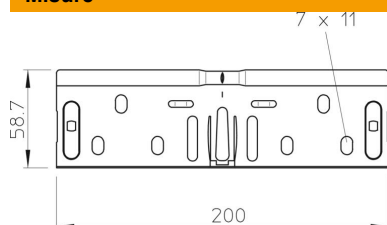

Scheda tecnica

Set connettori lineari FS

Codice articolo: 6068162

Set di connettori lineari per il collegamento rettilineo senza viti di passerelle e accessori con il bordo di altezza pari a 60 mm.
Il collegamento di terra è garantito senza viti.

- St** Acciaio
- FS** zincato in continuo

Dati anagrafici

Codice articolo	6068162
Tipo	RV 615 FS
Sigla 1	Set connettori lineari
Sigla 2	per passerella
Produttore	OBO
Dimensione	60x150
Colore	zinco
Materiale	Acciaio
Superficie	zincato in continuo
Norma per superfici	DIN EN 10346
Unità VK più piccola	10
Unità	Pezzo
Peso	20,7 kg
Unità di peso	kg/100 pz.
Impronta CO2 (GWP) dalla culla al cancello	0,5097 kg CO2e / 1 Pezzo

Misure

Dimensioni	200 x 58,7
Lunghezza	200 mm
Larghezza	150 mm
Larghezza	6 in
Altezza	60 mm
Altezza	2 in
Spessore lamiera	0,75 mm

Scheda tecnica

Set connettori lineari FS

Codice articolo: 6068162

Dati tecnici