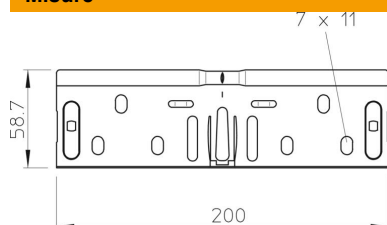

Scheda tecnica

Set connettori lineari FS

Codice articolo: 6068154

Set di connettori lineari per il collegamento rettilineo senza viti di passerelle e accessori con il bordo di altezza pari a 60 mm.
Il collegamento di terra è garantito senza viti.

- St** Acciaio
- FS** zincato in continuo

Dati anagrafici

Codice articolo	6068154
Tipo	RV 610 FS
Sigla 1	Set connettori lineari
Sigla 2	per passerella
Produttore	OBO
Dimensione	60x100
Colore	zinco
Materiale	Acciaio
Superficie	zincato in continuo
Norma per superfici	DIN EN 10346
Unità VK più piccola	10
Unità	Pezzo
Peso	19,4 kg
Unità di peso	kg/100 pz.
Impronta CO2 (GWP) dalla culla al cancello	0,4825 kg CO2e / 1 Pezzo

Misure

Dimensioni	200 x 58,7
Lunghezza	200 mm
Larghezza	100 mm
Larghezza	4 in
Altezza	60 mm
Altezza	2 in
Spessore lamiera	0,75 mm

Scheda tecnica

Set connettori lineari FS

Codice articolo: 6068154

Dati tecnici