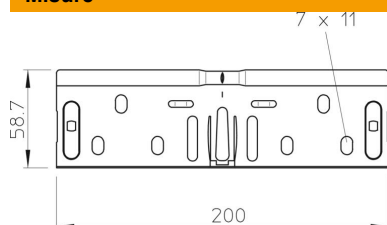

Scheda tecnica

Set connettori lineari FS

Codice articolo: 6068146

Set di connettori lineari per il collegamento rettilineo senza viti di passerelle e accessori con il bordo di altezza pari a 60 mm.
Il collegamento di terra è garantito senza viti.

- St** Acciaio
- FS** zincato in continuo

Dati anagrafici

Codice articolo	6068146
Tipo	RV 605 FS
Sigla 1	Set connettori lineari
Sigla 2	per passerella
Produttore	OBO
Dimensione	60x50
Colore	zinco
Materiale	Acciaio
Superficie	zincato in continuo
Norma per superfici	DIN EN 10346
Unità VK più piccola	10
Unità	Pezzo
Peso	18,1 kg
Unità di peso	kg/100 pz.
Impronta CO2 (GWP) dalla culla al cancello	0,4577 kg CO2e / 1 Pezzo

Misure

Dimensioni	200 x 58,7
Lunghezza	200 mm
Larghezza	50 mm
Larghezza	2 in
Altezza	60 mm
Altezza	2 in
Spessore lamiera	0,75 mm

Scheda tecnica

Set connettori lineari FS

Codice articolo: 6068146

Dati tecnici