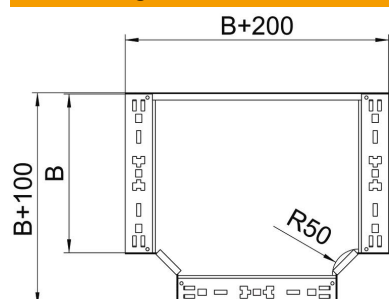

## T-Abzweigstück Magic 110 FT

Artikelnummer: 6042038

T-Abzweigstück mit Schnellverbindungs-System. Für alle Kabelrinnentypen mit der Seitenhöhe 110 mm.

**St** Stahl

**FT** tauchfeuerverzinkt

### Stammdaten

Artikelnummer	6042038
Typ	RTM 140 FT
Bezeichnung 1	T-Abzweigstück
Bezeichnung 2	mit Schnellverbindung
Hersteller	OBO
Dimension	110x400
Werkstoff	Stahl
Oberfläche	tauchfeuerverzinkt
Oberflächennorm	DIN EN ISO 1461
Kleinste VK-Einheit	1
Mengeneinheit	Stück
Gewicht	407,8 kg
Gewichtseinheit	kg/100 St.

### Abmessungen

Breite	400 mm
Höhe	110 mm
Maß B	400 mm