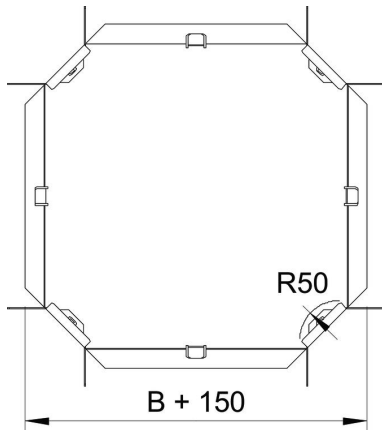

## Kreuzung 60 FS

Artikelnummer: 6043631

Kreuzung, horizontal, für alle Kabelrinnentypen mit der Seitenhöhe 60 mm.  
Das Formteil wird in unmontiertem Zustand ausgeliefert. Alle Seiten sind für die gleiche Kabelrinnenbreite.  
Inklusive anteiligem Befestigungsmaterial.

### Stammdaten

Artikelnummer	6043631
Typ	RK 630 FS
Bezeichnung 1	Kreuzung
Bezeichnung 2	horizontal, mit Winkelverbinder
Hersteller	OBO
Dimension	60x300
Werkstoff	Stahl
Oberfläche	bandverzinkt
Oberflächennorm	DIN EN 10346
Kleinste VK-Einheit	1
Mengeneinheit	Stück
Gewicht	197,8 kg
Gewichtseinheit	kg/100 St.

### Abmessungen

Breite	300 mm
Breite	12 in
Höhe	60 mm
Höhe	2 in
Maß B	300 mm
Maß R	50 mm