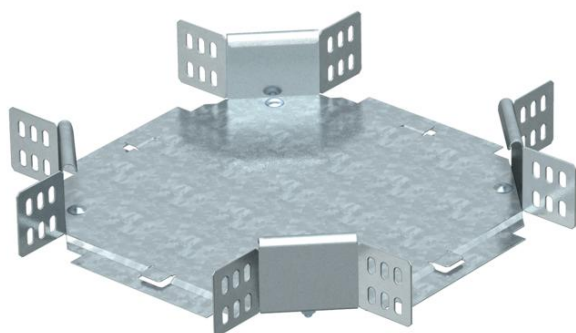

## Kreuzung 60 FS

Artikelnummer: 6043631

Kreuzung, horizontal, für alle Kabelrinnentypen mit der Seitenhöhe 60 mm.  
Das Formteil wird in unmontiertem Zustand ausgeliefert. Alle Seiten sind für die gleiche Kabelrinnenbreite.  
Inklusive anteiligem Befestigungsmaterial.

- St** Stahl
- FS** bandverzinkt

### Stammdaten

Artikelnummer	6043631
Typ	RK 630 FS
Bezeichnung 1	Kreuzung
Bezeichnung 2	horizontal, mit Winkelverbinder
Hersteller	OBO
Dimension	60x300
Werkstoff	Stahl
Oberfläche	bandverzinkt
Oberflächennorm	DIN EN 10346
Kleinste VK-Einheit	1
Mengeneinheit	Stück
Gewicht	197,8 kg
Gewichtseinheit	kg/100 St.

### Abmessungen

Breite	300 mm
Breite	12 in
Höhe	60 mm
Höhe	2 in
Maß B	300 mm
Maß R	50 mm