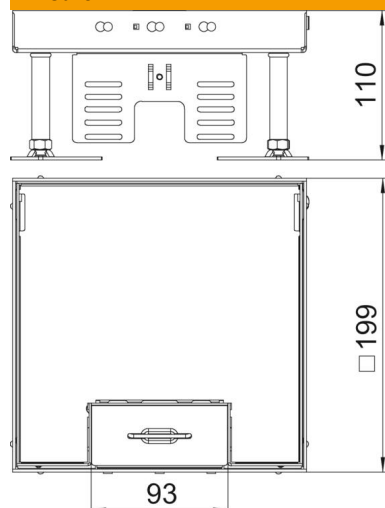

CuZn 37 ottone

Dati anagrafici

| | |
|--|-------------------------------|
| Codice articolo | 7409204 |
| Tipo | RКСN2 4 MS 25 |
| Sigla 1 | Cassetta livellabile quadrata |
| Sigla 2 | con uscita cavo |
| Produttore | OBO |
| Dimensione | 200x200mm |
| Materiale | ottone |
| Unità VK più piccola | 1 |
| Unità | Pezzo |
| Peso | 328 kg |
| Unità di peso | kg/100 pz. |
| Impronta CO2 (GWP) dalla culla al cancello | 11,5475 kg CO2e / 1 Pezzo |

Scheda tecnica

Cassetta livellabile con uscita cavo laterale RКСN, ottone

Codice articolo: 7409204

Misure

| | |
|--------------|--------|
| Dimensione h | 110 mm |
|--------------|--------|

Dati tecnici

| | |
|--|-------------------------|
| Numero degli apparecchi installabili | 6 |
| Numero di moduli apparecchi | 2 |
| Numero delle uscite conduttori | 1 |
| Versione | quadrato |
| Versione uscita cavo | Uscita cavi orientabile |
| Trattamento del pavimento | asciutto |
| Disaccoppiabile | no |
| Altezza pavimento max | 155 mm |
| Altezza pavimento min. | 110 mm |
| Adatto per incasso nel pavimento doppio | sì |
| Adatto per incasso in intercapedini del pavimento | sì |
| Adatto per scatola da incasso | 250/350 |
| Porta apparecchi per l'installazione di scatola porta apparecchi | sì |
| Lunghezza di montaggio | 201 mm |
| Dimensione nominale per torretta | 4 |
| Intervallo di livellamento max | 155 mm |
| Intervallo di livellamento min. | 110 mm |
| Grado di protezione (IP) con coperchio aperto | IP20 |
| Grado di protezione (IP) con coperchio chiuso | IP40 |
| Grado di protezione IK-Code | IK10 |
| Versione per carichi pesanti | no |
| Tipo di sistema di installazione | UT3 |
| Carico verticale, grande superficie | fino a 5.000 N |
| Carico verticale, piccola superficie | fino a 3.000 N |
| Omologazioni | VDE |