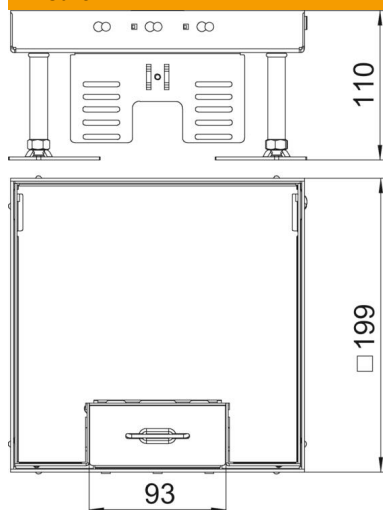

Scheda tecnica

Cassetta livellabile con uscita cavo laterale RКСN, ottone

Codice articolo: 7409202

Cassetta livellabile quadrata, dimensione nominale 4, con uscita cavi laterale adatta per pavimenti trattati a lavaggio secco o umido.
Possibilità di installazione di dispositivi elettrici:

Dati anagrafici

Codice articolo	7409202
Tipo	RКСN2 4 MS 20
Sigla 1	Cassetta livellabile quadrata
Sigla 2	con uscita cavo
Produttore	OBO
Dimensione	200x200mm
Materiale	ottone
Unità VK più piccola	1
Unità	Pezzo
Peso	322,4 kg
Unità di peso	kg/100 pz.
Impronta CO2 (GWP) dalla culla al cancello	10,8531 kg CO2e / 1 Pezzo

Scheda tecnica

Cassetta livellabile con uscita cavo laterale RKSN, ottone

Codice articolo: 7409202

Misure

Dimensione h	105 mm
--------------	--------

Dati tecnici

Numero degli apparecchi installabili	6
Numero di moduli apparecchi	2
Numero delle uscite conduttori	1
Versione	quadrato
Versione uscita cavo	Uscita cavi orientabile
Trattamento del pavimento	asciutto
Disaccoppiabile	no
Altezza pavimento max	150 mm
Altezza pavimento min.	105 mm
Adatto per incasso nel pavimento doppio	sì
Adatto per incasso in intercapedini del pavimento	sì
Adatto per scatola da incasso	250/350
Porta apparecchi per l'installazione di scatola porta apparecchi	sì
Lunghezza di montaggio	201 mm
Dimensione nominale per torretta	4
Intervallo di livellamento max	150 mm
Intervallo di livellamento min.	105 mm
Grado di protezione (IP) con coperchio aperto	IP20
Grado di protezione (IP) con coperchio chiuso	IP40
Grado di protezione IK-Code	IK10
Versione per carichi pesanti	no
Tipo di sistema di installazione	UT3
Carico verticale, grande superficie	fino a 5.000 N
Carico verticale, piccola superficie	fino a 3.000 N
Omologazioni	VDE

Scheda tecnica

Cassetta livellabile con uscita cavo laterale RKSN, ottone

Codice articolo: 7409202

Dati tecnici

Spessore rivestimento pavimento | 20 mm