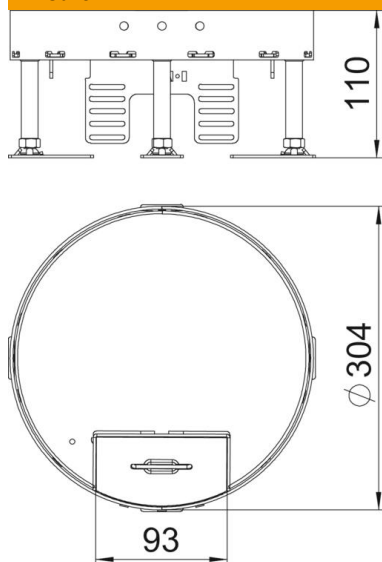

### Dati anagrafici

Codice articolo	7409274
Tipo	RKS2 R9 M25
Sigla 1	Cassetta livellabile rotonda
Sigla 2	con uscita cavo
Produttore	OBO
Dimensione	Ø305mm
Materiale	ottone
Unità VK più piccola	1
Unità	Pezzo
Peso	430 kg
Unità di peso	kg/100 pz.
Impronta CO2 (GWP) dalla culla al cancello	15,0614 kg CO2e / 1 Pezzo

# Scheda tecnica

Cassetta livellabile con uscita cavo laterale RKSR, ottone

Codice articolo: 7409274

## Misure

Lunghezza	304 mm
Larghezza	304 mm

## Dati tecnici

Numero degli apparecchi installabili	12
Numero di moduli apparecchi	3
Numero delle uscite conduttori	1
Versione	tondo
Versione uscita cavo	Uscita cavi orientabile
Trattamento del pavimento	asciutto
Disaccoppiabile	no
Altezza pavimento max	155 mm
Altezza pavimento min.	110 mm
Adatto per incasso nel pavimento doppio	sì
Adatto per incasso in intercapedini del pavimento	sì
Adatto per scatola da incasso	350
Porta apparecchi per l'installazione di scatola porta apparecchi	sì
Dimensione nominale per torretta	R9
Intervallo di livellamento max	155 mm
Intervallo di livellamento min.	110 mm
Grado di protezione (IP) con coperchio aperto	IP20
Grado di protezione (IP) con coperchio chiuso	IP40
Grado di protezione IK-Code	IK10
Versione per carichi pesanti	no
Tipo di sistema di installazione	UT4
Carico verticale, grande superficie	fino a 5.000 N
Carico verticale, piccola superficie	fino a 3.000 N