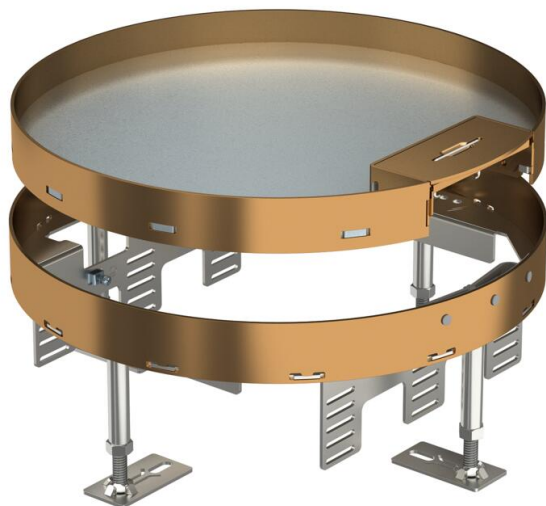

## Cassetta livellabile con uscita cavo laterale RKS2, ottone

Codice articolo: 7409274

Cassetta livellabile rotonda, dimensione nominale R9, con uscita cavi laterale adatta per pavimenti trattati a lavaggio secco o umido.  
Possibilità di installazione di dispositivi elettrici:

# Scheda tecnica

Cassetta livellabile con uscita cavo laterale RKSR, ottone

Codice articolo: 7409274

## Misure

Lunghezza	304 mm
Larghezza	304 mm