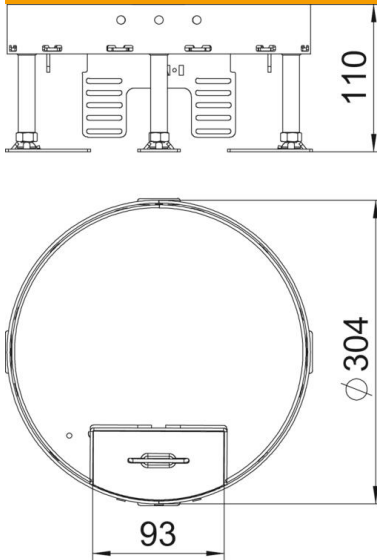

Fiche technique

Cassette réglable en hauteur avec sortie de cordon, RKSR,
laiton

Référence: 7409274

Cassette réglable en hauteur de dimension nominale R9 avec poignée sortie de cordon destinée au montage d'appareillages dans des planchers nettoyés à sec en intérieur.

CuZn 37 Laiton

Données de base

Référence	7409274
Type	RKS2 R9 M25
Désignation 1	Cassette ronde
Désignation 2	avec sortie de câbles
Fabricant	OBO
Dimension	Ø305mm
Matériau	laiton
Unité d'emballage minimale	1
Unité de quantité	pc
Poids	430 kg
Unité de poids	kg/100 pc
Empreinte CO2 (GWP) du berceau à la porte	15,0614 kg CO2e / 1 Pièce

Fiche technique

Cassette réglable en hauteur avec sortie de cordon, RKSR,
laiton

Référence: 7409274

Dimensions

Longueur	304 mm
Largeur	304 mm

Caractéristiques techniques

Nombre d'appareillages montables	12
Nombre de paniers support appareillage	3
Nombre des sorties de câble	1
Modèle	rond
Modèle Sortie de câble	Sortie de cordon pivotante
Entretien du sol	sécher
Découplable	non
Hauteur de plancher max.	155 mm
Hauteur de plancher min.	110 mm
convient pour montage dans des faux-planchers	oui
Convient pour montage dans plancher technique	oui
Convient pour boîtes de sol	350
Support d'appareillage pour le logement de paniers appareillage	oui
Dimension nominale pour boîtier d'appareillages	R9
Plage de réglage max.	155 mm
Plage de réglage min.	110 mm
Indice de protection (IP) en utilisation	IP20
Indice de protection (IP) hors utilisation	IP40
Indice de protection code IK	IK10
Modèle pour charges lourdes	non
Type du système d'encastrement	UT4
Charge verticale, grande surface	jusqu'à 5 000 N
Charge verticale, petite surface	jusqu'à 3 000 N

Fiche technique

Cassette réglable en hauteur avec sortie de cordon, RKSR,
laiton

Référence: 7409274

Caractéristiques techniques

Homologations	NF
Épaisseur du revêtement de sol	25 mm