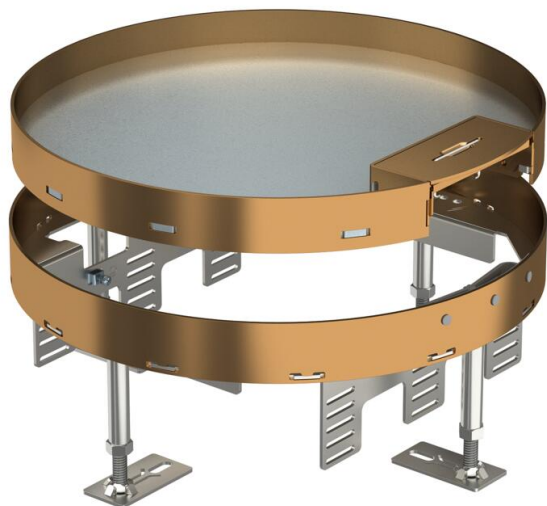

Fiche technique

Cassette réglable en hauteur avec sortie de cordon, RKSR,
laiton

Référence: 7409274

Cassette réglable en hauteur de dimension nominale R9 avec poignée sortie de cordon destinée au montage d'appareillages dans des planchers nettoyés à sec en intérieur.

Cassette ajustable avec sortie de cordon, 3 passages Il est possible d'installer 3 plaques de recouvrement APMT5. Pour le montage de 3 supports universels UT4 pour 9 appareillages individuels avec bague-support/griffe de fixation ou 12 appareillages module 45

CuZn 37 Laiton

Données de base

Référence	7409274
Type	RKS2 R9 M25
Désignation 1	Cassette ronde
Désignation 2	avec sortie de câbles
Fabricant	OBO
Dimension	Ø305mm
Matériau	laiton
Unité d'emballage minimale	1
Unité de quantité	pc
Poids	430 kg
Unité de poids	kg/100 pc
Empreinte CO2 (GWP) du berceau à la porte	15,0614 kg CO2e / 1 Pièce

Fiche technique

Cassette réglable en hauteur avec sortie de cordon, RKSR,
laiton

Référence: 7409274

Dimensions

Longueur	304 mm
Largeur	304 mm

Caractéristiques techniques

Nombre d'appareillages montables	12
Nombre de paniers support appareillage	3
Nombre des sorties de câble	1
Modèle	rond
Modèle Sortie de câble	Sortie de cordon pivotante
Entretien du sol	sécher
Découplable	non
Hauteur de plancher max.	155 mm
Hauteur de plancher min.	110 mm
convient pour montage dans des faux-planchers	oui
Convient pour montage dans plancher technique	oui
Convient pour boîtes de sol	350
Support d'appareillage pour le logement de paniers appareillage	oui
Dimension nominale pour boîtier d'appareillages	R9
Plage de réglage max.	155 mm
Plage de réglage min.	110 mm
Indice de protection (IP) en utilisation	IP20
Indice de protection (IP) hors utilisation	IP40
Indice de protection code IK	IK10
Modèle pour charges lourdes	non
Type du système d'encastrement	UT4
Charge verticale, grande surface	jusqu'à 5 000 N
Charge verticale, petite surface	jusqu'à 3 000 N