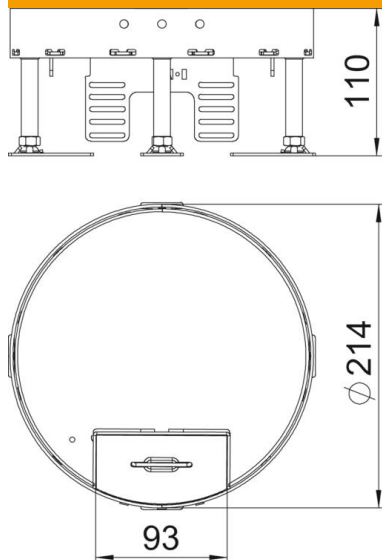

Scheda tecnica

Cassetta livellabile con uscita cavo laterale RKS2, acciaio inox

Codice articolo: 7409260

Cassetta livellabile rotonda, dimensione nominale R4, con uscita cavi laterale adatta per pavimenti trattati a lavaggio secco o umido.

È possibile anche installare fino a 2 prese CEE.

A2 Acciaio legato, INOX 1.4301

Dati anagrafici

Codice articolo	7409260
Tipo	RKS2 R4 V25
Sigla 1	Cassetta livellabile rotonda
Sigla 2	con uscita cavo
Produttore	OBO
Dimensione	Ø215mm
Materiale	Acciaio, INOX 1.4301
Unità VK più piccola	1
Unità	Pezzo
Peso	233 kg
Unità di peso	kg/100 pz.
Impronta CO2 (GWP) dalla culla al cancello	12,3824 kg CO2e / 1 Pezzo

Scheda tecnica

Cassetta livellabile con uscita cavo laterale RKSR, acciaio inox

Codice articolo: 7409260

Misure

Lunghezza	214 mm
Larghezza	214 mm

Dati tecnici

Numero degli apparecchi installabili	6
Numero di moduli apparecchi	2
Numero delle uscite conduttori	1
Versione	tondo
Versione uscita cavo	Uscita cavi orientabile
Trattamento del pavimento	asciutto
Disaccoppiabile	no
Altezza pavimento max	155 mm
Altezza pavimento min.	110 mm
Adatto per incasso nel pavimento doppio	sì
Adatto per incasso in intercapedini del pavimento	sì
Adatto per scatola da incasso	250/350
Porta apparecchi per l'installazione di scatola porta apparecchi	sì
Dimensione nominale per torretta	R4
Intervallo di livellamento max	155 mm
Intervallo di livellamento min.	110 mm
Grado di protezione (IP) con coperchio aperto	IP20
Grado di protezione (IP) con coperchio chiuso	IP40
Grado di protezione IK-Code	IK10
Versione per carichi pesanti	no
Tipo di sistema di installazione	UT3
Carico verticale, grande superficie	fino a 5.000 N
Carico verticale, piccola superficie	fino a 3.000 N

Scheda tecnica

Cassetta livellabile con uscita cavo laterale RKSR, acciaio inox

Codice articolo: 7409260

Dati tecnici

Omologazioni	VDE
Spessore rivestimento pavimento	25 mm