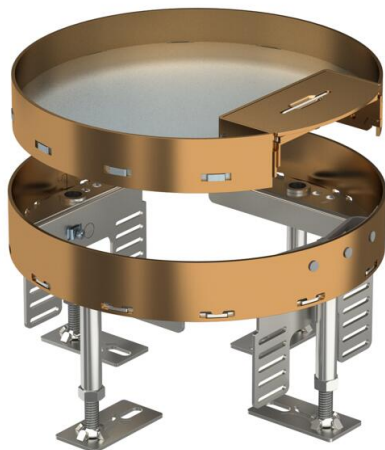

## Cassetta livellabile con uscita cavo laterale RKS2, ottone

Codice articolo: 7409254

Cassetta livellabile rotonda, dimensione nominale R4, con uscita cavi laterale adatta per pavimenti trattati a lavaggio secco o umido.

Possibilità di installazione di dispositivi elettrici:

- 2 supporti universali UT3, fino a 6 Modul 45

- 1 box di montaggio GT I4, fino a 4 moduli standard italiano  
Installabile in scatole per massetto, pavimenti sopraelevati o canali tipo OKA.

# Scheda tecnica

Cassetta livellabile con uscita cavo laterale RKSR, ottone

Codice articolo: 7409254

## Misure

Lunghezza	214 mm
Larghezza	214 mm