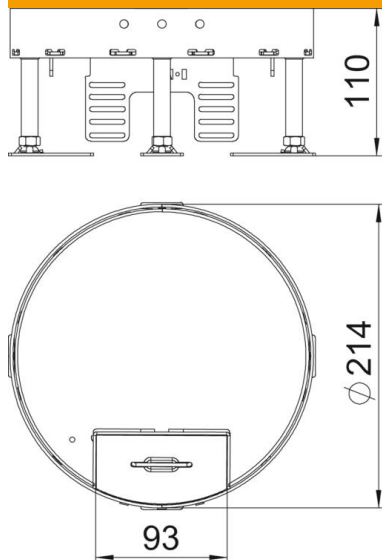

### Dati anagrafici

Codice articolo	7409254
Tipo	RKS2 R4 M25
Sigla 1	Cassetta livellabile rotonda
Sigla 2	con uscita cavo
Produttore	OBO
Dimensione	Ø215mm
Materiale	ottone
Unità VK più piccola	1
Unità	Pezzo
Peso	233 kg
Unità di peso	kg/100 pz.
Impronta CO2 (GWP) dalla culla al cancello	9,8361 kg CO2e / 1 Pezzo

# Scheda tecnica

Cassetta livellabile con uscita cavo laterale RKSR, ottone

Codice articolo: 7409254

## Misure

Lunghezza	214 mm
Larghezza	214 mm

## Dati tecnici

Numero degli apparecchi installabili	6
Numero di moduli apparecchi	2
Numero delle uscite conduttori	1
Versione	tondo
Versione uscita cavo	Uscita cavi orientabile
Trattamento del pavimento	asciutto
Disaccoppiabile	no
Altezza pavimento max	155 mm
Altezza pavimento min.	110 mm
Adatto per incasso nel pavimento doppio	sì
Adatto per incasso in intercapedini del pavimento	sì
Adatto per scatola da incasso	250/350
Porta apparecchi per l'installazione di scatola porta apparecchi	sì
Dimensione nominale per torretta	R4
Intervallo di livellamento max	155 mm
Intervallo di livellamento min.	110 mm
Grado di protezione (IP) con coperchio aperto	IP20
Grado di protezione (IP) con coperchio chiuso	IP40
Grado di protezione IK-Code	IK10
Versione per carichi pesanti	no
Tipo di sistema di installazione	UT3
Carico verticale, grande superficie	fino a 5.000 N
Carico verticale, piccola superficie	fino a 3.000 N